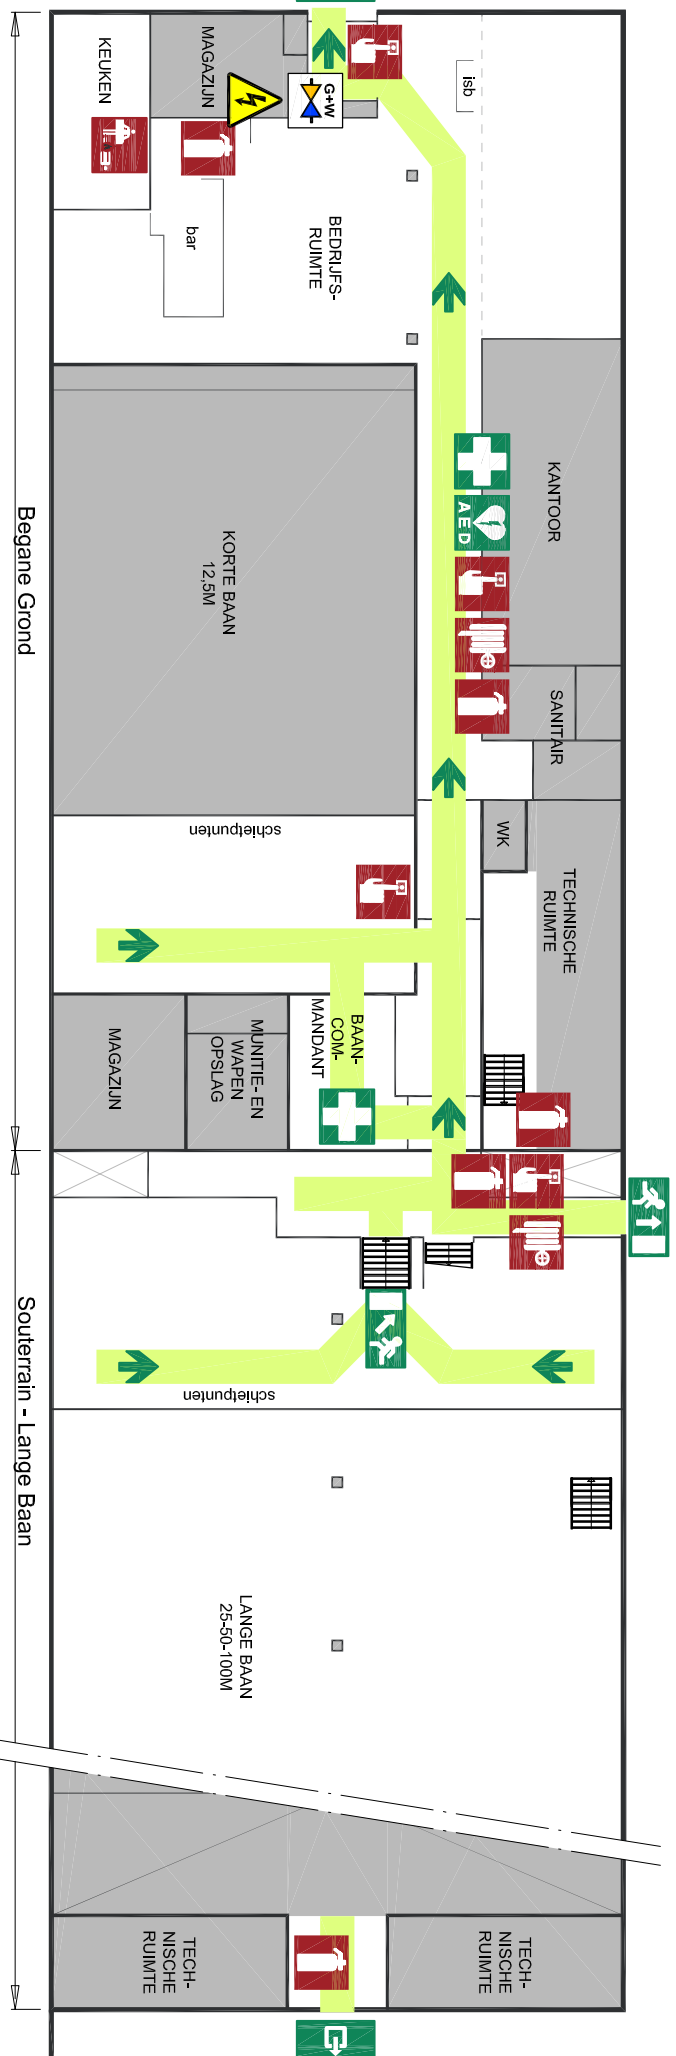

ONTRUIMINGSPLATTEGROND

Begane grond

VEILIGHEIDSIINSTRUCTIES

- BRAND**
- Druk ruitje in van handbrandmelder
 - Bel 112
 - Meld:
 - uw naam
 - plaats van de brand
 - Sluit ramen en deuren (niet op slot)
 - Volg instructies BHV / brandweer op
- ONGEVALLIETSEL**
- Meld:
 - uw naam
 - plaats van het ongeval
 - aard van het letsel
 - Laat het slachtoffer niet alleen
 - Geef het slachtoffer geen drinken
- ONTRUIMING**
- Schakel apparatuur uit
 - Volg de instructies BHV/Brandweer
 - Verlaat het gebouw rustig, niet rennend
 - Verleen waar nodig hulp
 - Gebruik geen lift
 - Meldt u op de verzamelplaats

LEGENDA

- VLUCHTRICHTING
- UITGANG
- (NOOD-) UITGANG
- VLUCHTRICHTING
- EERSTE HULP
- DEFIBRILLATOR AANWEZIG
- OP BEGANE GROND
- BRANDSLANGHASPEL
- BRANDBLUSSEER
- HANDBRANDMELDER
- BRAND BLUSDEKEN
- VERZAMELPLAATS
- AFSLUITERS
- GAS, WATER EN ELEKTRA