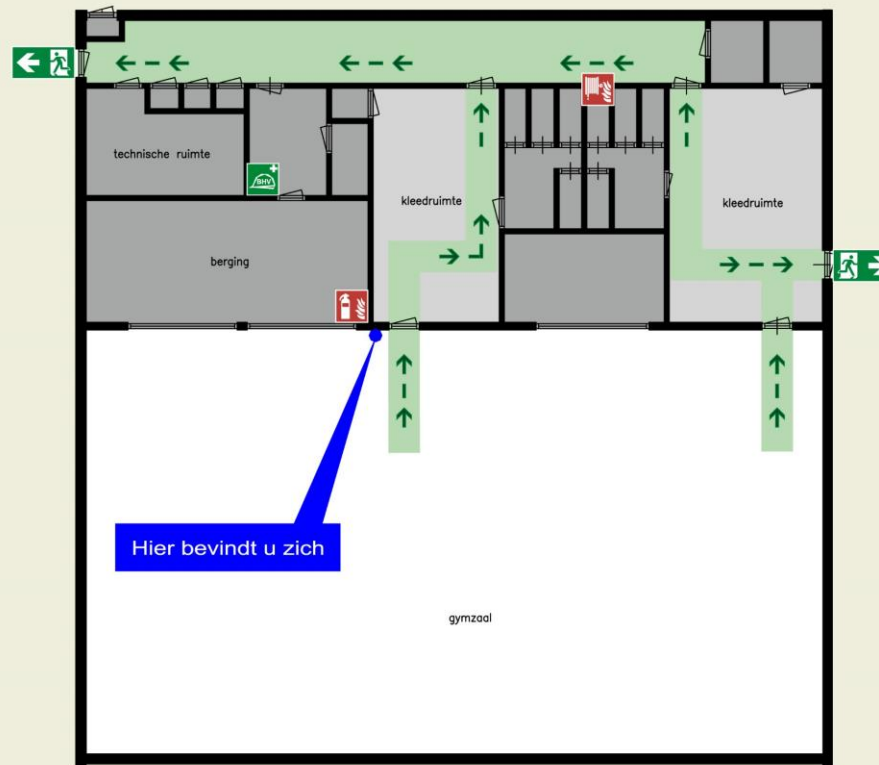

ONTRUIMINGSPLATTEGROND

Brand

- Activeer een handbrandmelder
- Bel alarmnummer **112**
- Maak gebruik van de dichtstbijzijnde nooduitgang
- Volg de instructies van hulpdiensten
- Ga naar de verzamelplaats

Ontruiming

- U moet het gebouw verlaten
- Maak gebruik van de dichtstbijzijnde nooduitgang
- Volg de instructies van hulpdiensten
- Ga naar de verzamelplaats

Ongeval

- Bel alarmnummer **112**
- Meld plaats, toedracht en aantal gewonden
- Volg de instructies van hulpdiensten

Renvoor

- BRANDBLUSSER
- BRANDSLANGHASPEL
- VLUCHTRROUTE
- (NOOD)UITGANG
- BHV KAST

Begane grond
Gymzaal van Lierestraat

Datum : 22-10-2019
Getekend : WdH
Tekeningnr.: 00-02
Fire Control Brandbeveiliging BV
www.fire-control.nl