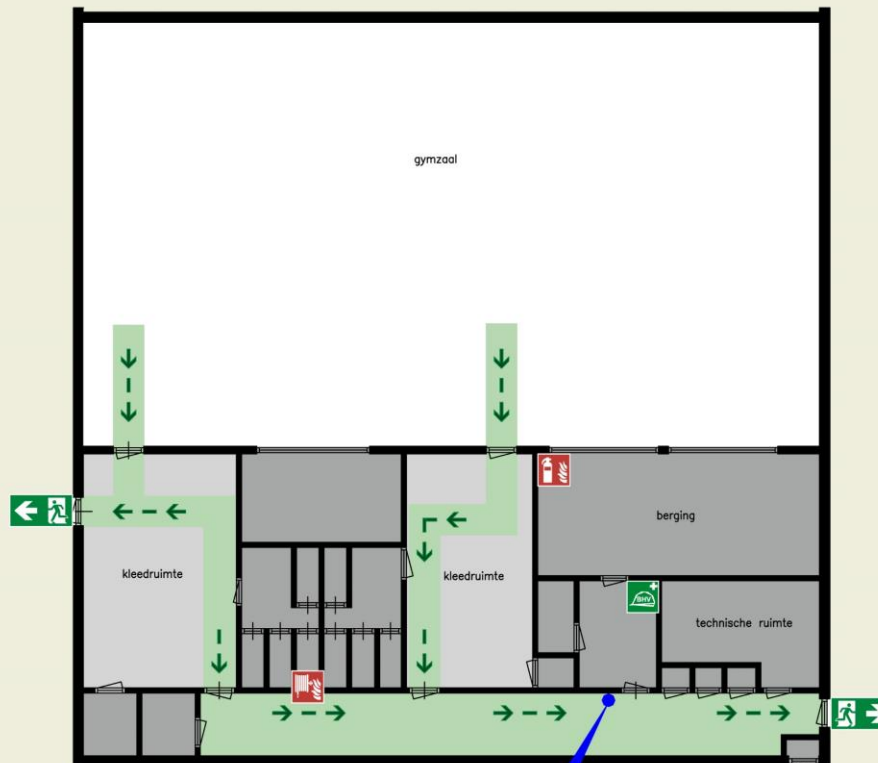

ONTRUIMINGSPLATTEGROND

Begane grond
Gymzaal van Lierestraat

Hier bevindt u zich

Brand

- Activeer een handbrandmelder
- Bel alarmnummer **112**
- Maak gebruik van de dichtstbijzijnde nooduitgang
- Volg de instructies van hulpdiensten
- Ga naar de verzamelplaats

Ontruiming

- U moet het gebouw verlaten
- Maak gebruik van de dichtstbijzijnde nooduitgang
- Volg de instructies van hulpdiensten
- Ga naar de verzamelplaats

Ongeval

- Bel alarmnummer **112**
- Meld plaats, toedracht en aantal gewonden
- Volg de instructies van hulpdiensten

Renvooi

- BRANDBLUSSER
- BRANDSLANGHASPEL
- VLUCHTROUTE
- (NOOD)UITGANG
- BHV KAST

Datum : 22-10-2019
Getekend : WdH
Tekeningnr.: 00-01
Fire Control Brandbeveiliging BV
www.fire-control.nl