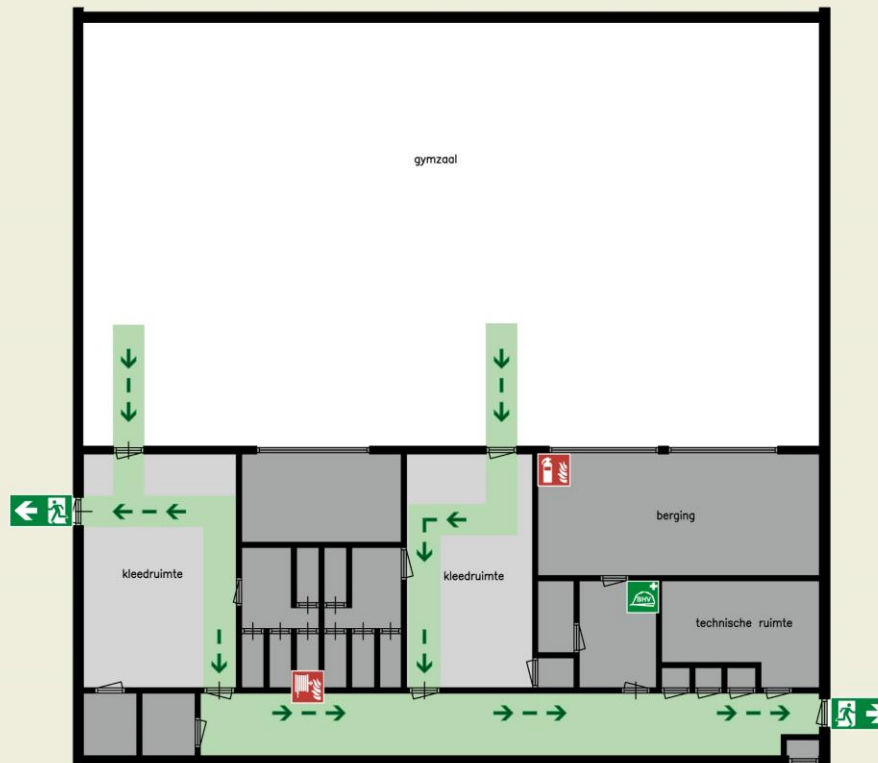

ONTRUIMINGSPLATTEGROND

Begane grond
Gymzaal van Lierestraat

Brand

- Activeer een handbrandmelder
- Bel alarmnummer **112**
- Maak gebruik van de dichtstbijzijnde nooduitgang
- Volg de instructies van hulpdiensten
- Ga naar de verzamelplaats

Ontruiming

- U moet het gebouw verlaten
- Maak gebruik van de dichtstbijzijnde nooduitgang
- Volg de instructies van hulpdiensten
- Ga naar de verzamelplaats

Ongeval

- Bel alarmnummer **112**
- Meld plaats, toedracht en aantal gewonden
- Volg de instructies van hulpdiensten