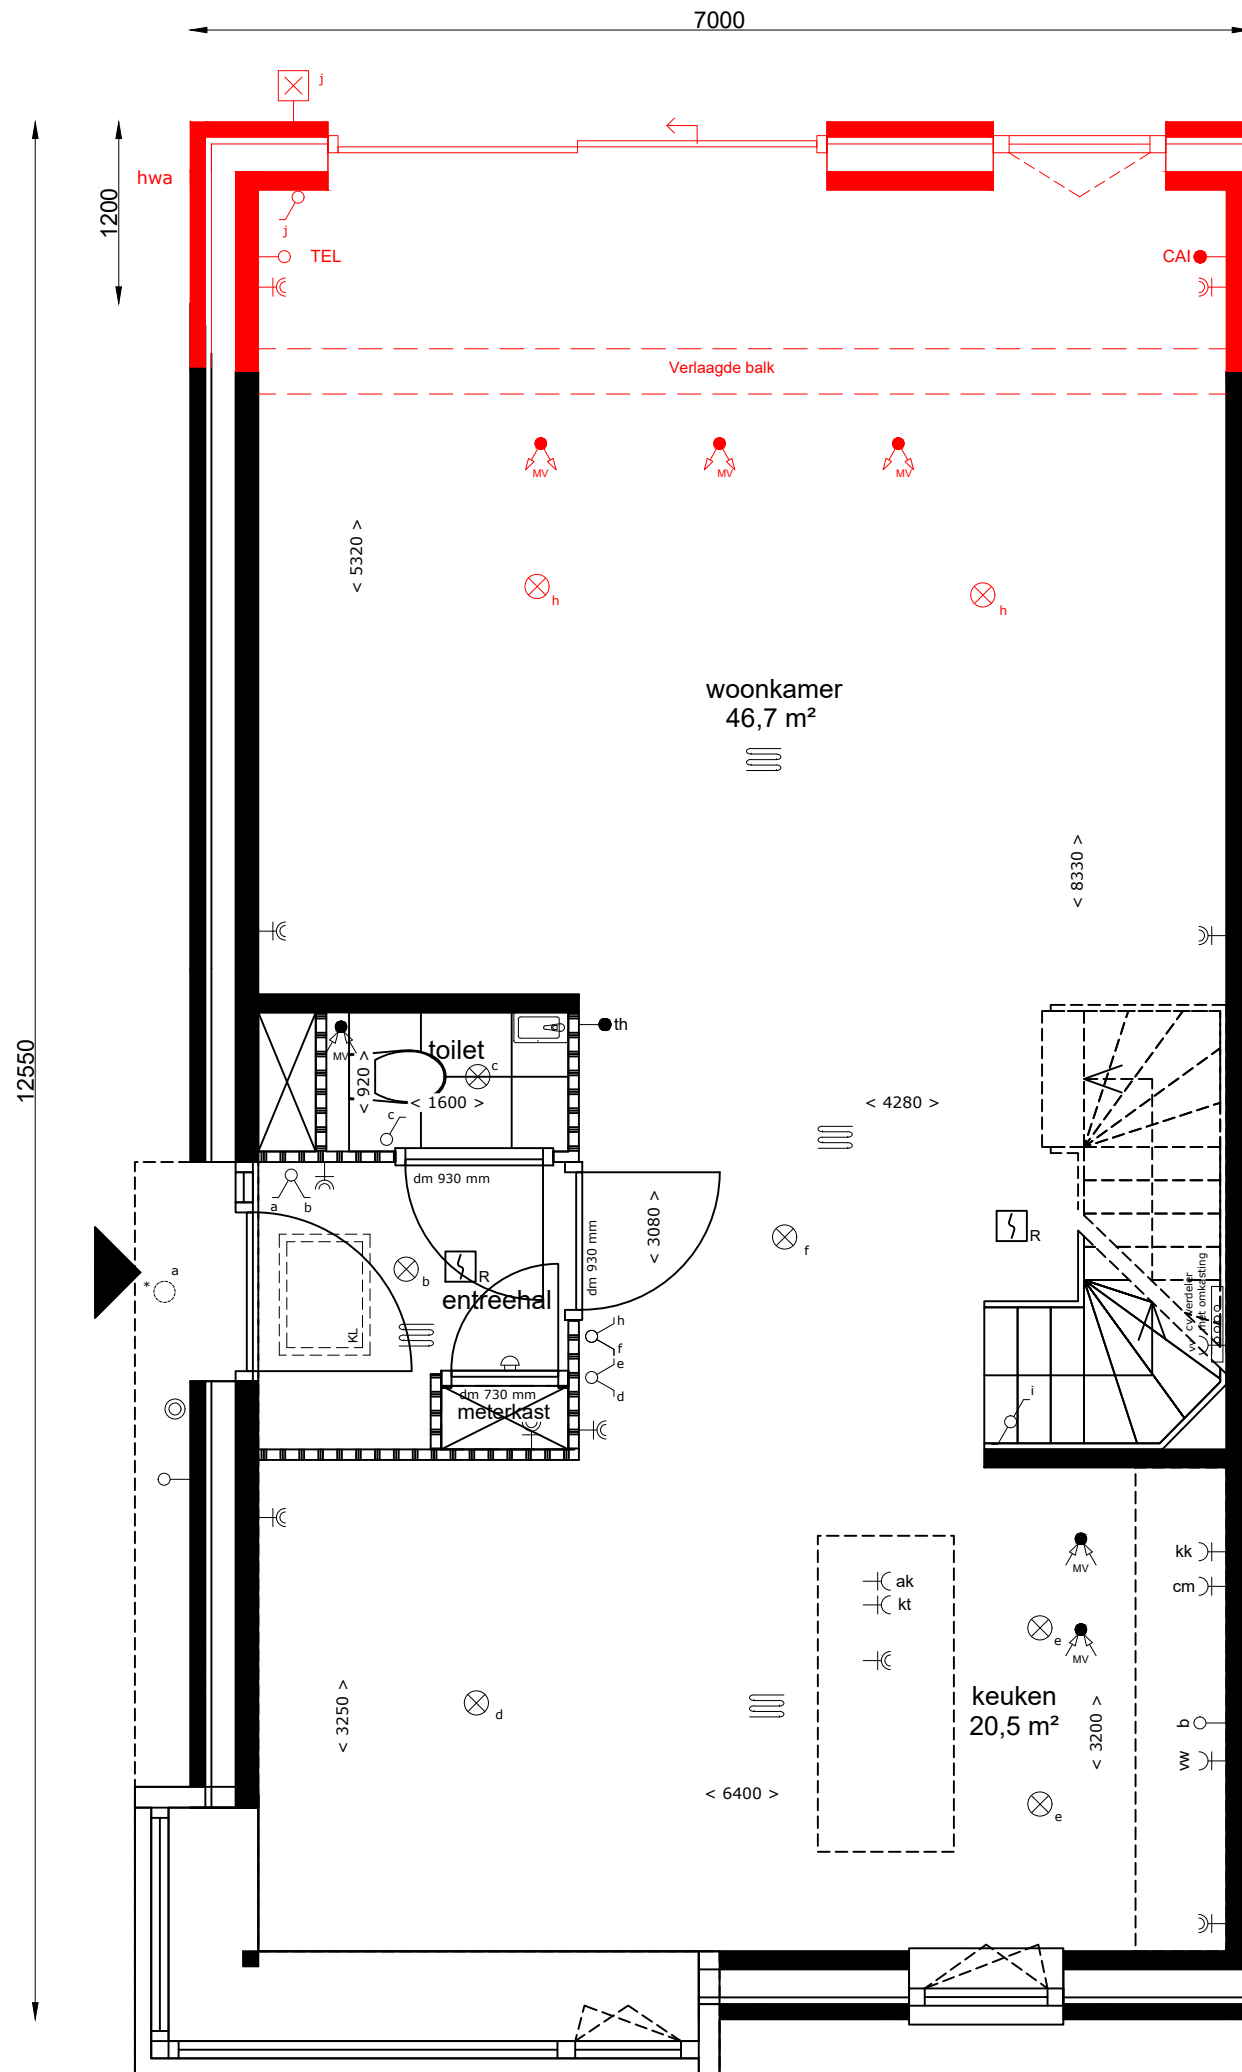

Begane grond

Uitbouw 1,2 meter | Orange architects

Begane grond

Aan de tekening/maatvoering kunnen geen rechten worden ontleend. Definitieve maatvoering altijd in het werk nameten. Alle maten zijn circa maten.