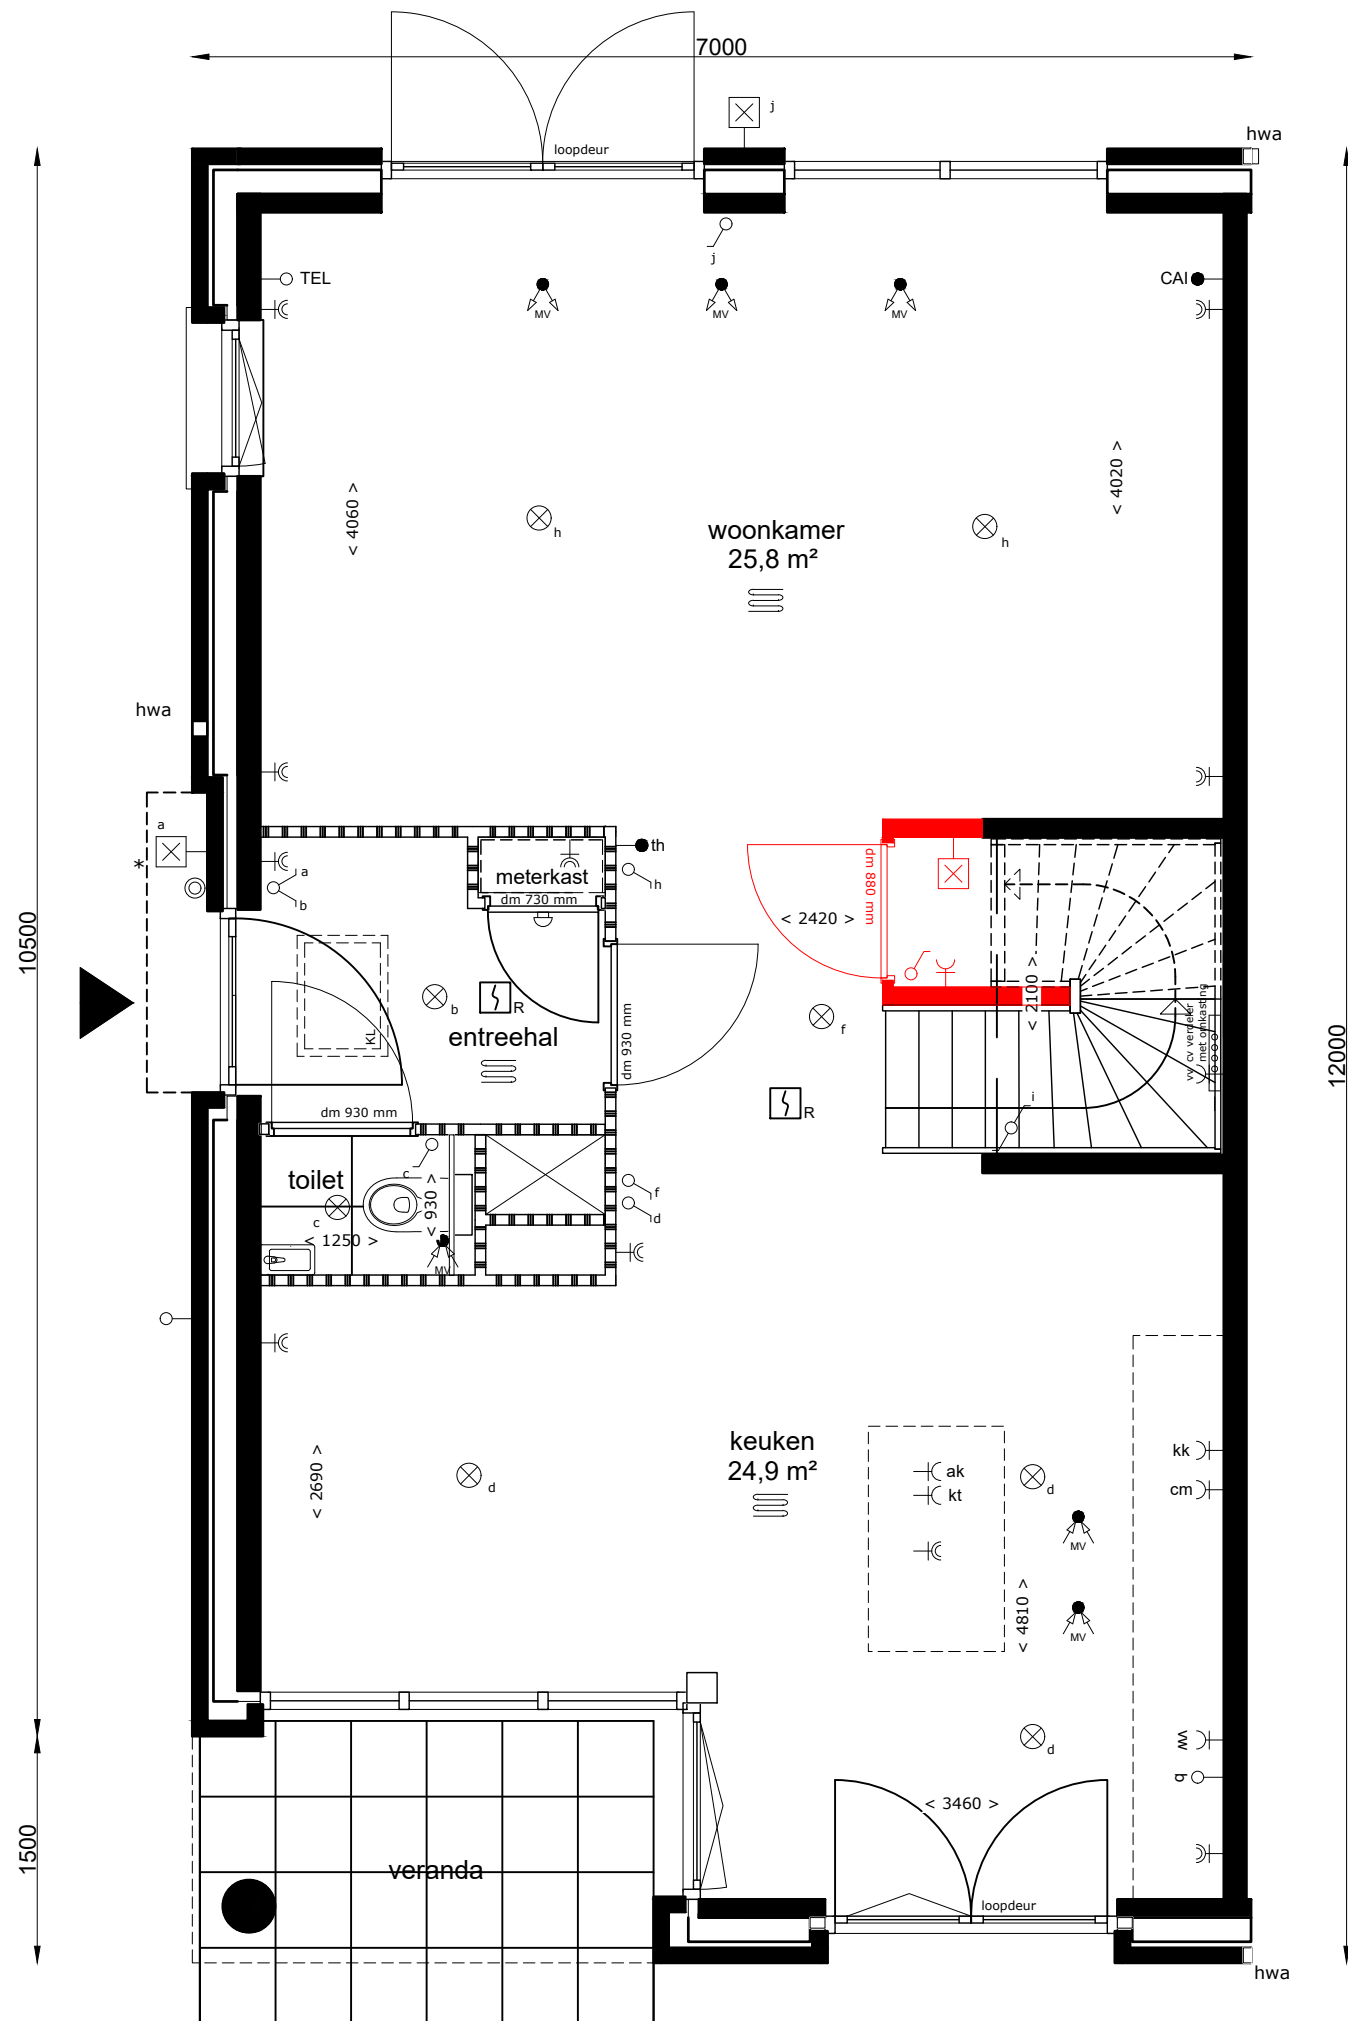

## Begane grond

Aan de tekening/maatvoering kunnen geen rechten worden ontleend. Definitieve maatvoering altijd in het werk nameten. Alle maten zijn circa maten.

REIJSENDAAL

OPTIE:

10016

Datum:

22-12-2021

Schaal:

1:50

Formaat:

A3

## Begane grond

Aan de tekening/maatvoering kunnen geen rechten worden ontleend. Definitieve maatvoering altijd in het werk nameten. Alle maten zijn circa maten.

**OPTIE:**  
Datum:  
Schaal:  
Formaat: