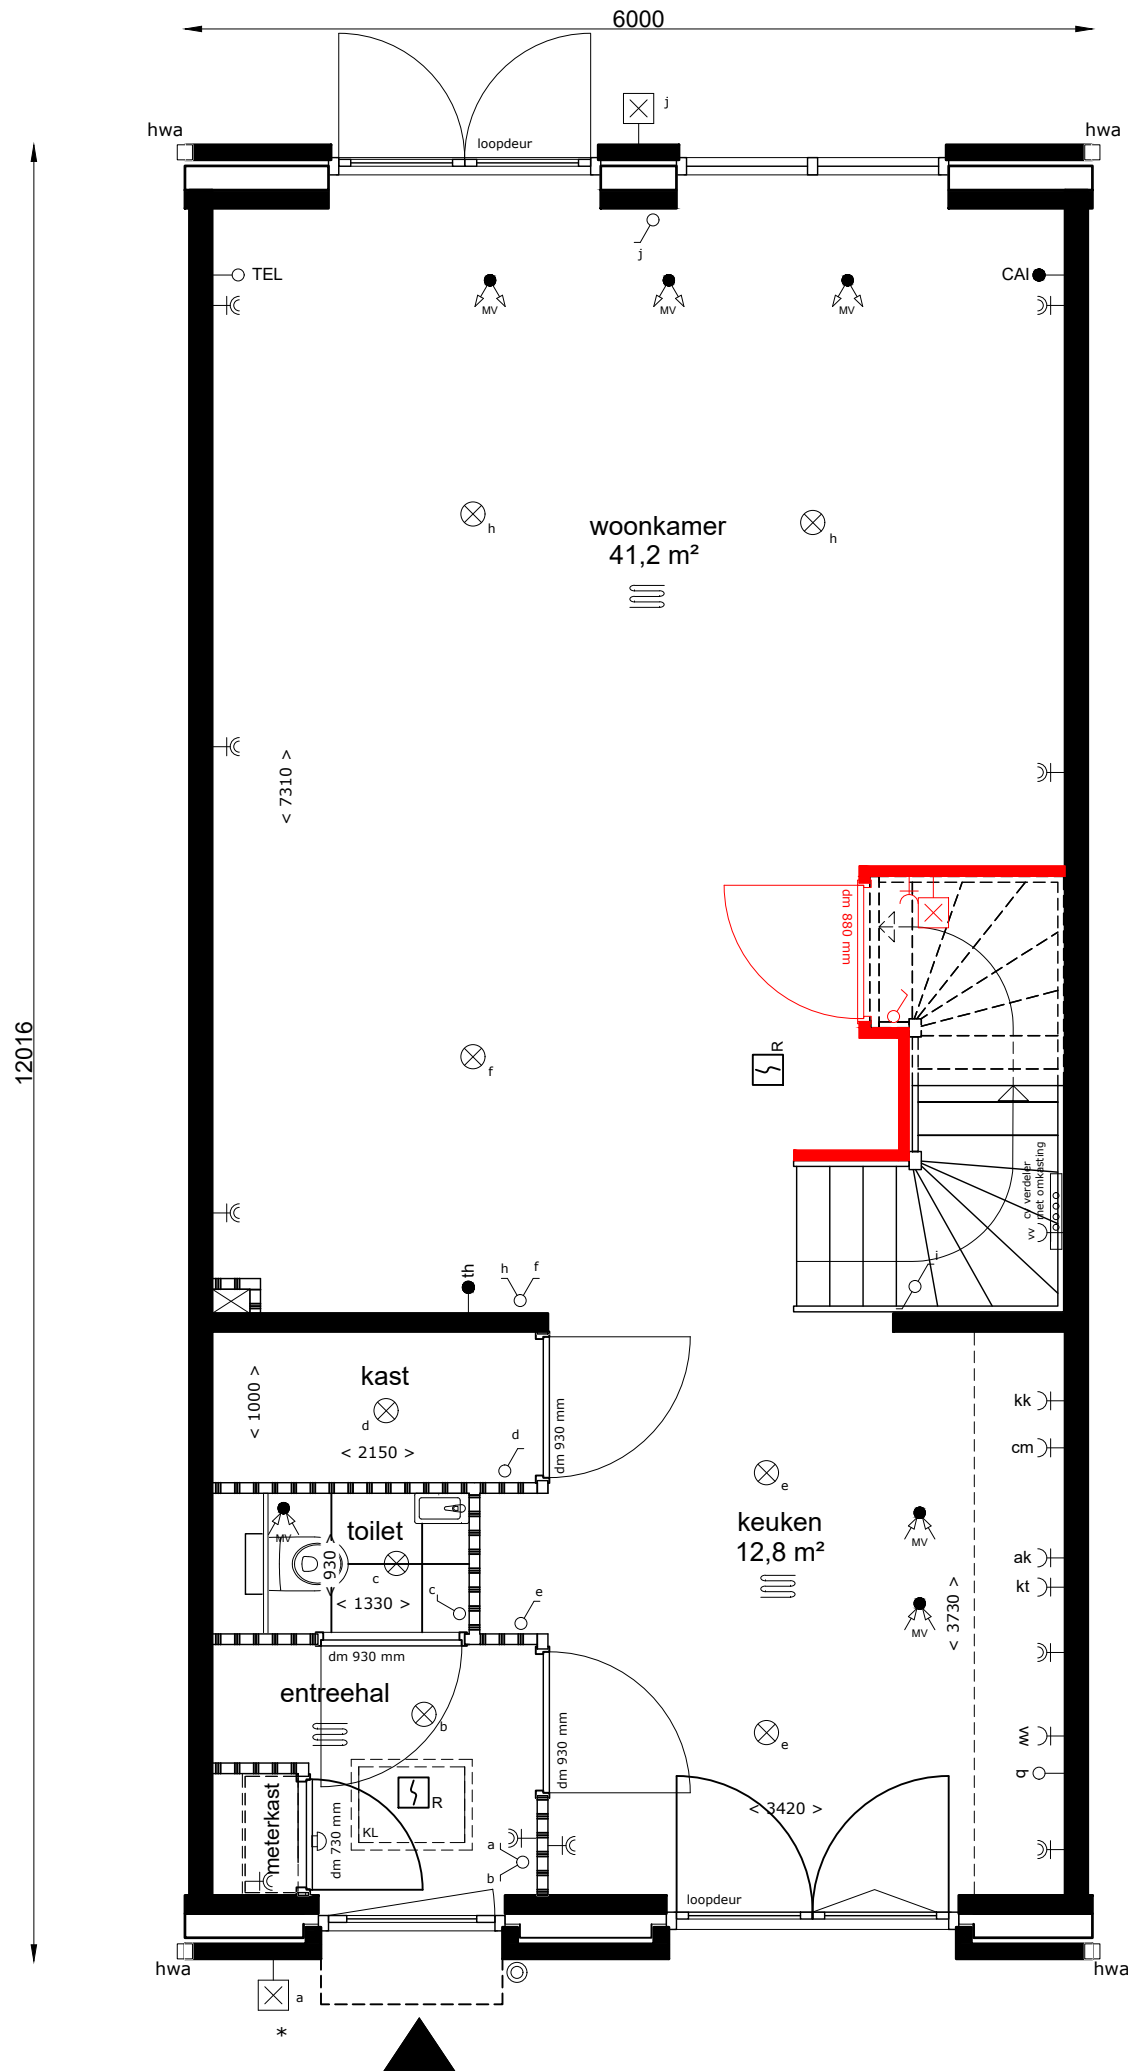

## Begane grond

Aan de tekening/maatvoering kunnen geen rechten worden ontleend. Definitieve maatvoering altijd in het werk nameten. Alle maten zijn circa maten.

REIJSENDAAL

OPTIE:

10016

Datum:

22-12-2021

Schaal:

1:50

Formaat:

A3

## Begane grond

Aan de tekening/maatvoering kunnen geen rechten worden ontleend. Definitieve maatvoering altijd in het werk nameten. Alle maten zijn circa maten.

**OPTIE:**  
Datum:  
Schaal:  
Formaat: