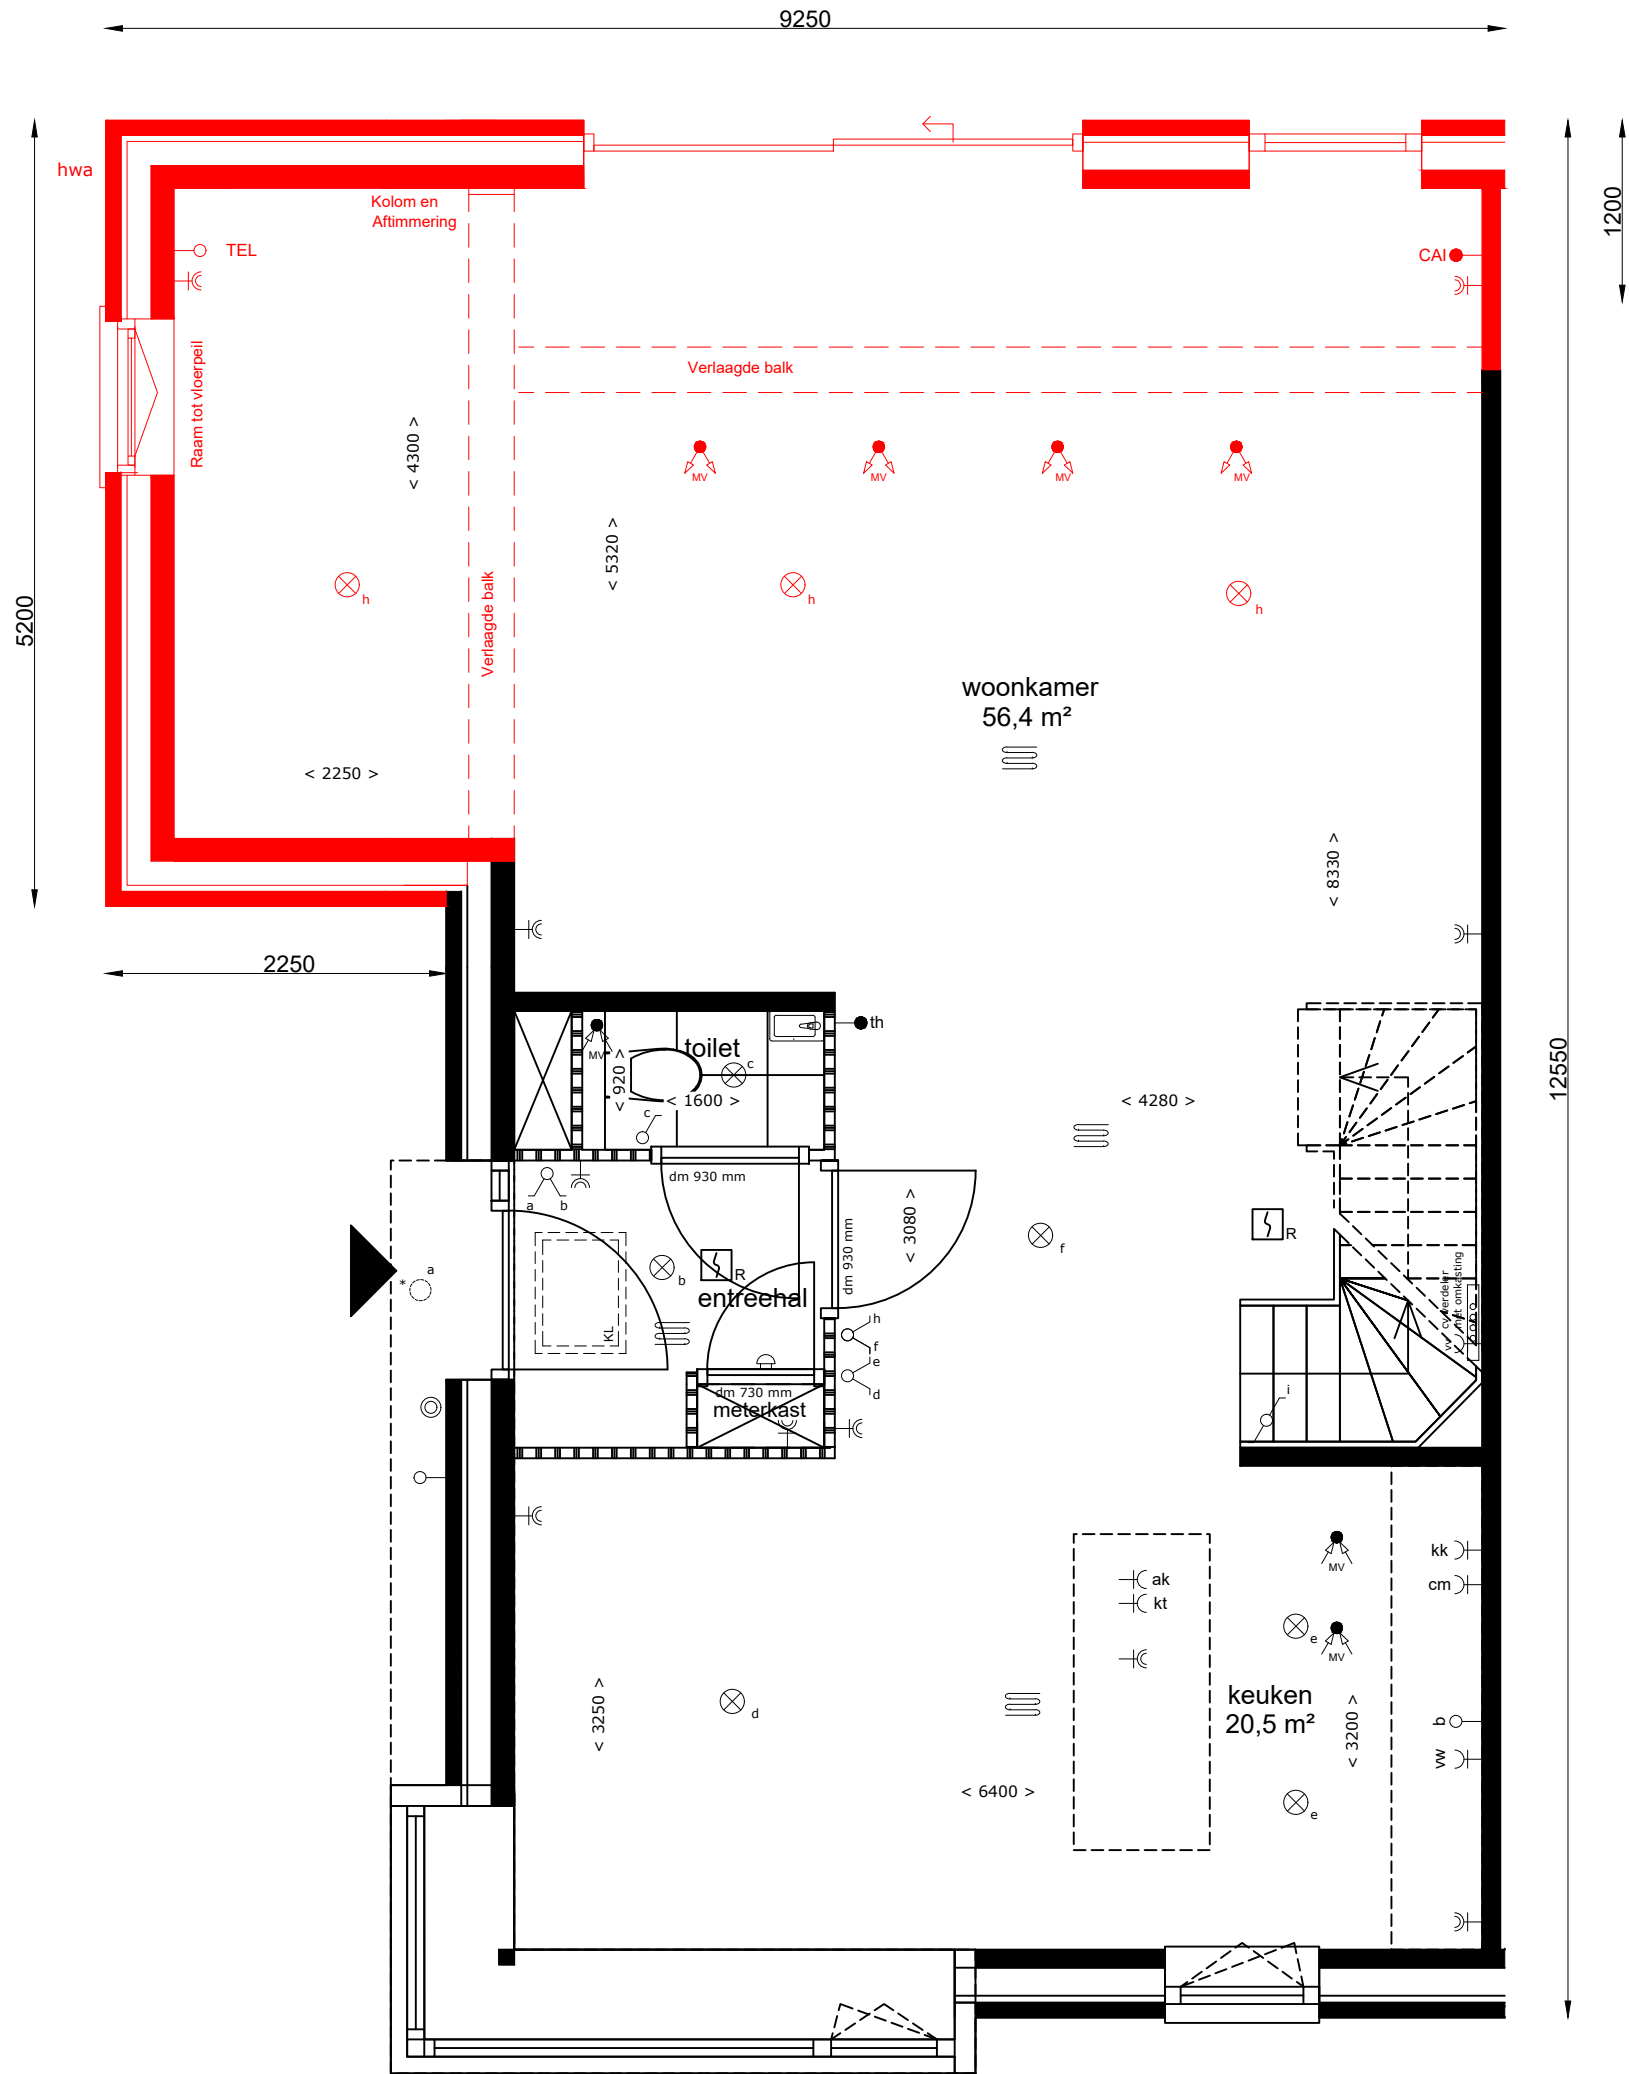

Begane grond

Zijuitbouw i.c.m. uitbouw achter 1,2 meter | Orange architects

Begane grond

Aan de tekening/maatvoering kunnen geen rechten worden ontleend. Definitieve maatvoering altijd in het werk nameten. Alle maten zijn circa maten.

REIJSENDAAAL

OPTIE: 10021B
 Datum: 22-12-2021
 Schaal: 1:50
 Formaat: A3