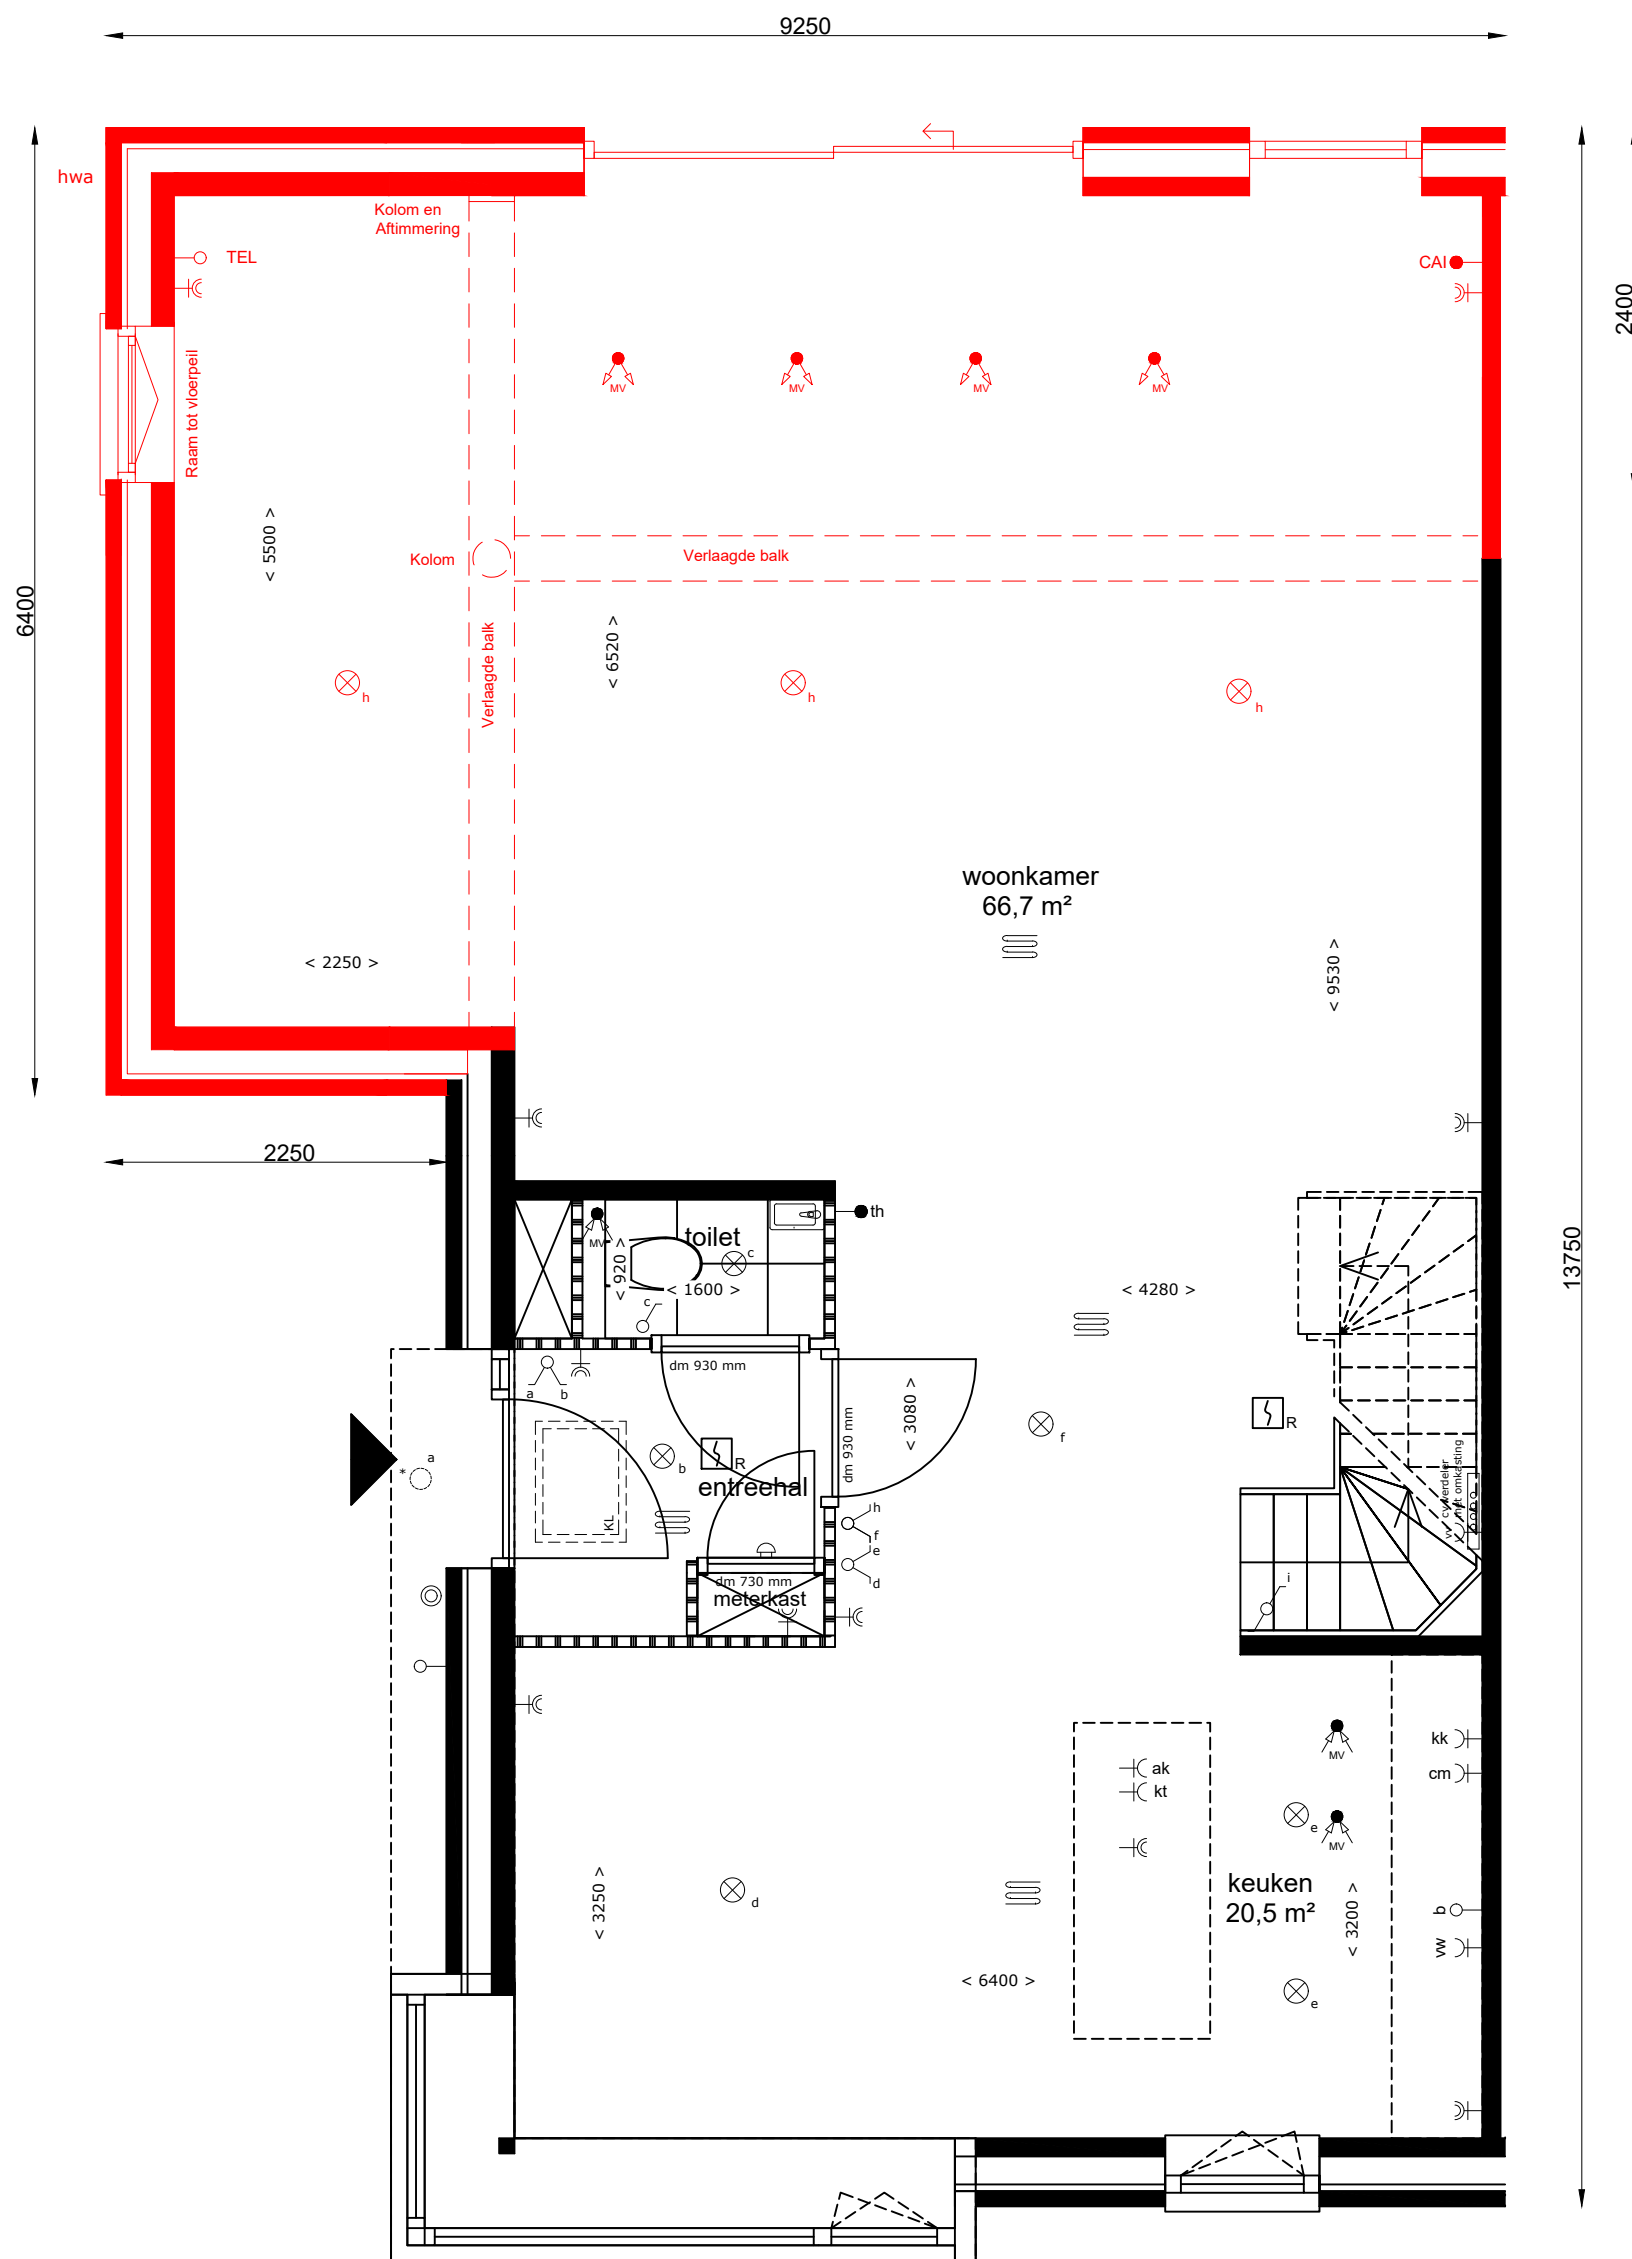

Begane grond

Zijuitbouw i.c.m. uitbouw achter 2,4 meter | Orange architects

Begane grond

Aan de tekening/maatvoering kunnen geen rechten worden ontleend. Definitieve maatvoering altijd in het werk nameten. Alle maten zijn circa maten.

REIJSENDAAAL

OPTIE: 10021C
 Datum: 22-12-2021
 Schaal: 1:50
 Formaat: A3