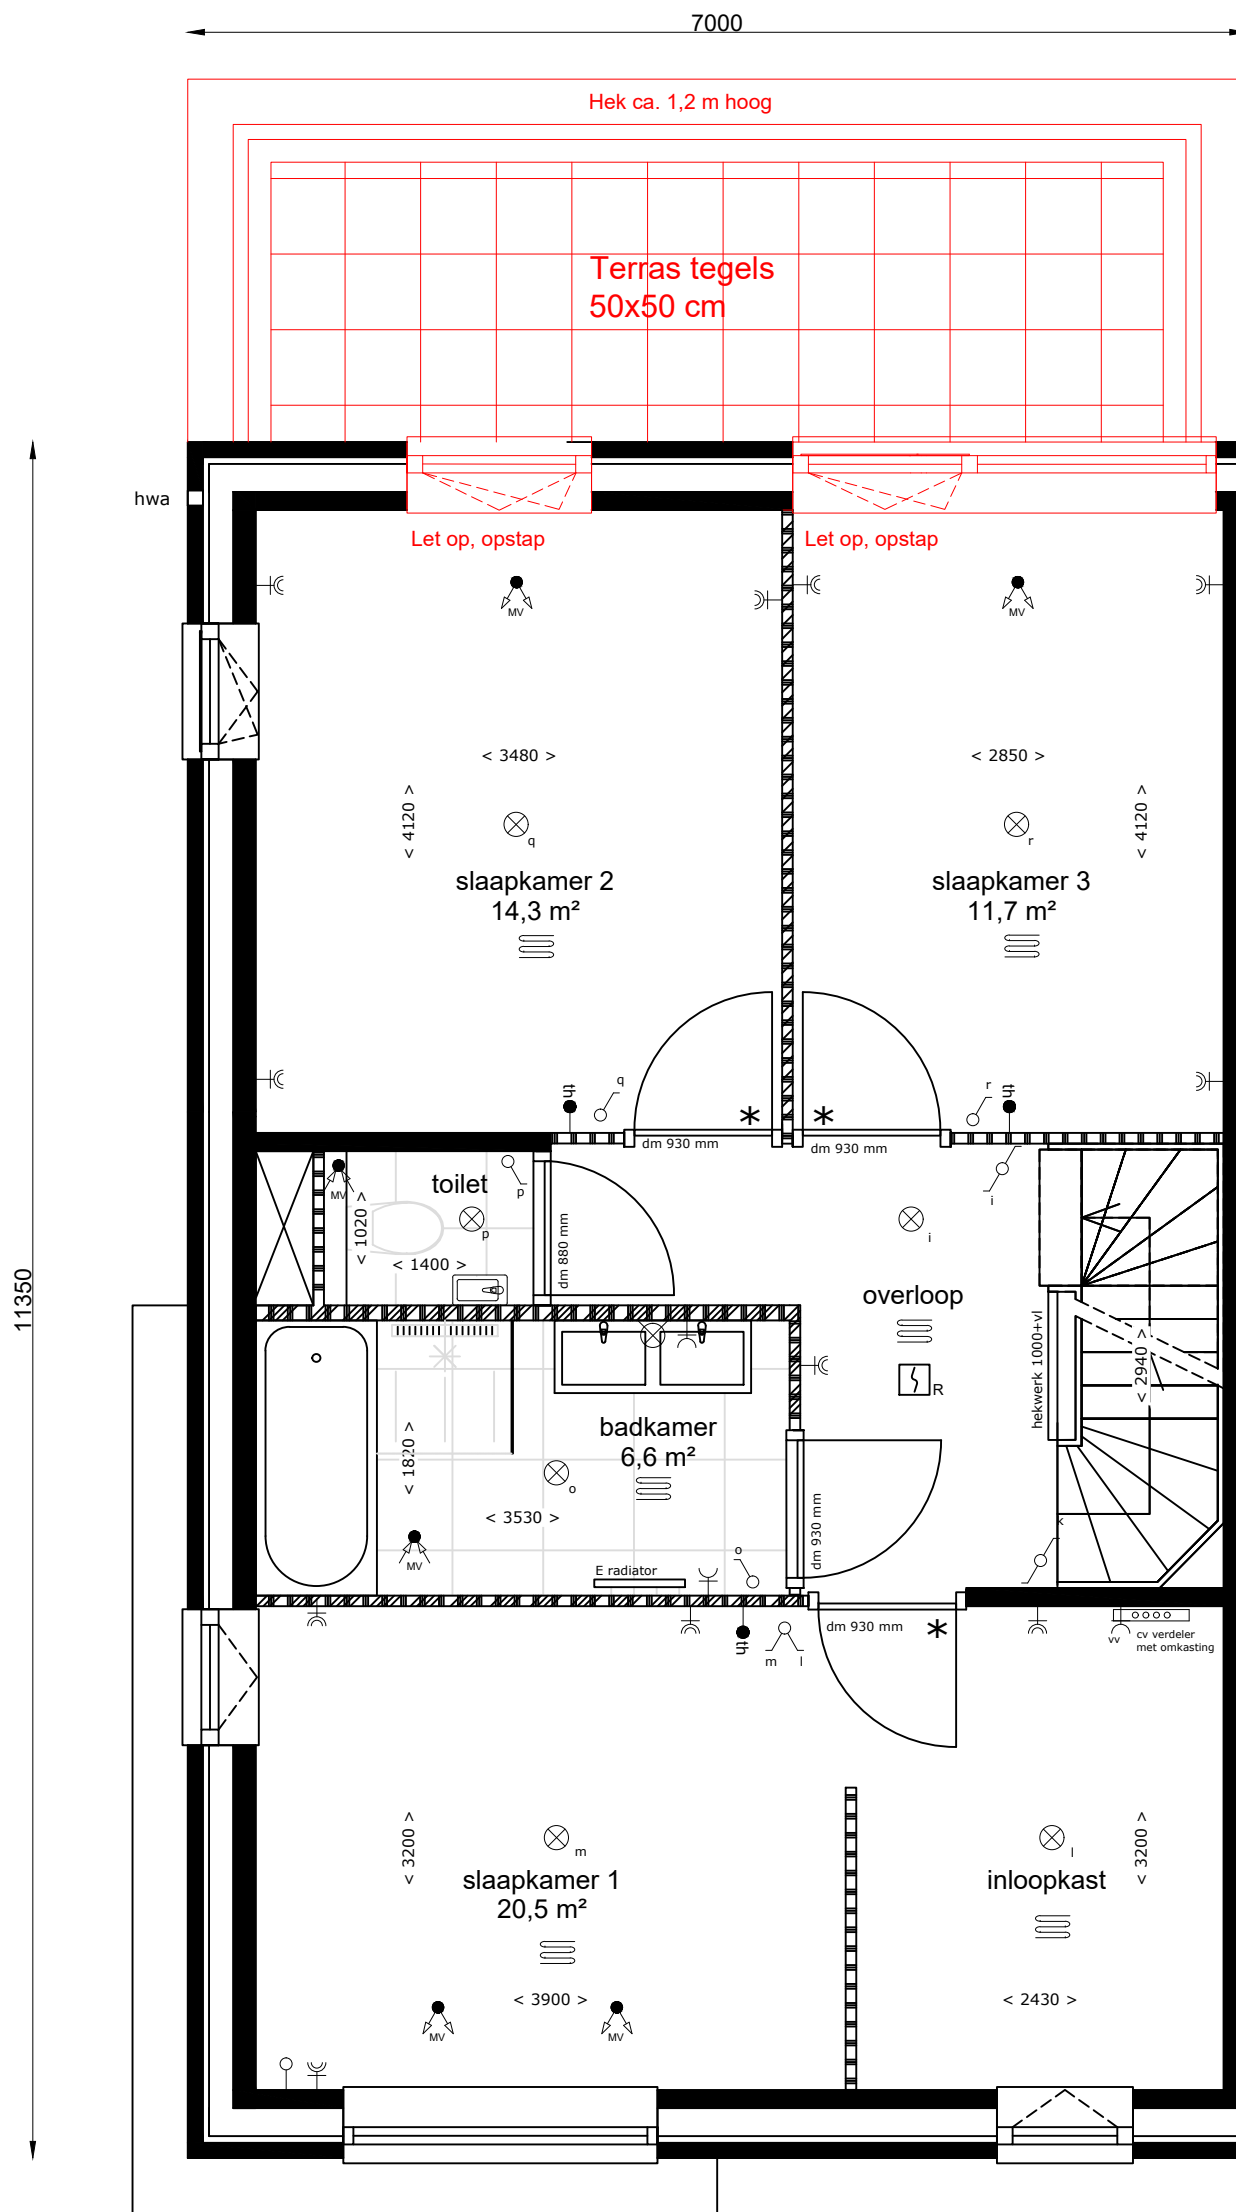

Dakterras op uitbouw 2,4 meter

1e verdieping

Aan de tekening/maatvoering kunnen geen rechten worden ontleend. Definitieve maatvoering altijd in het werk nameten. Alle maten zijn circa maten.

REIJSEDAAL

OPTIE:

Datum:
Schaal:
Formaat:

10024

22-12-2021
1:50
A3