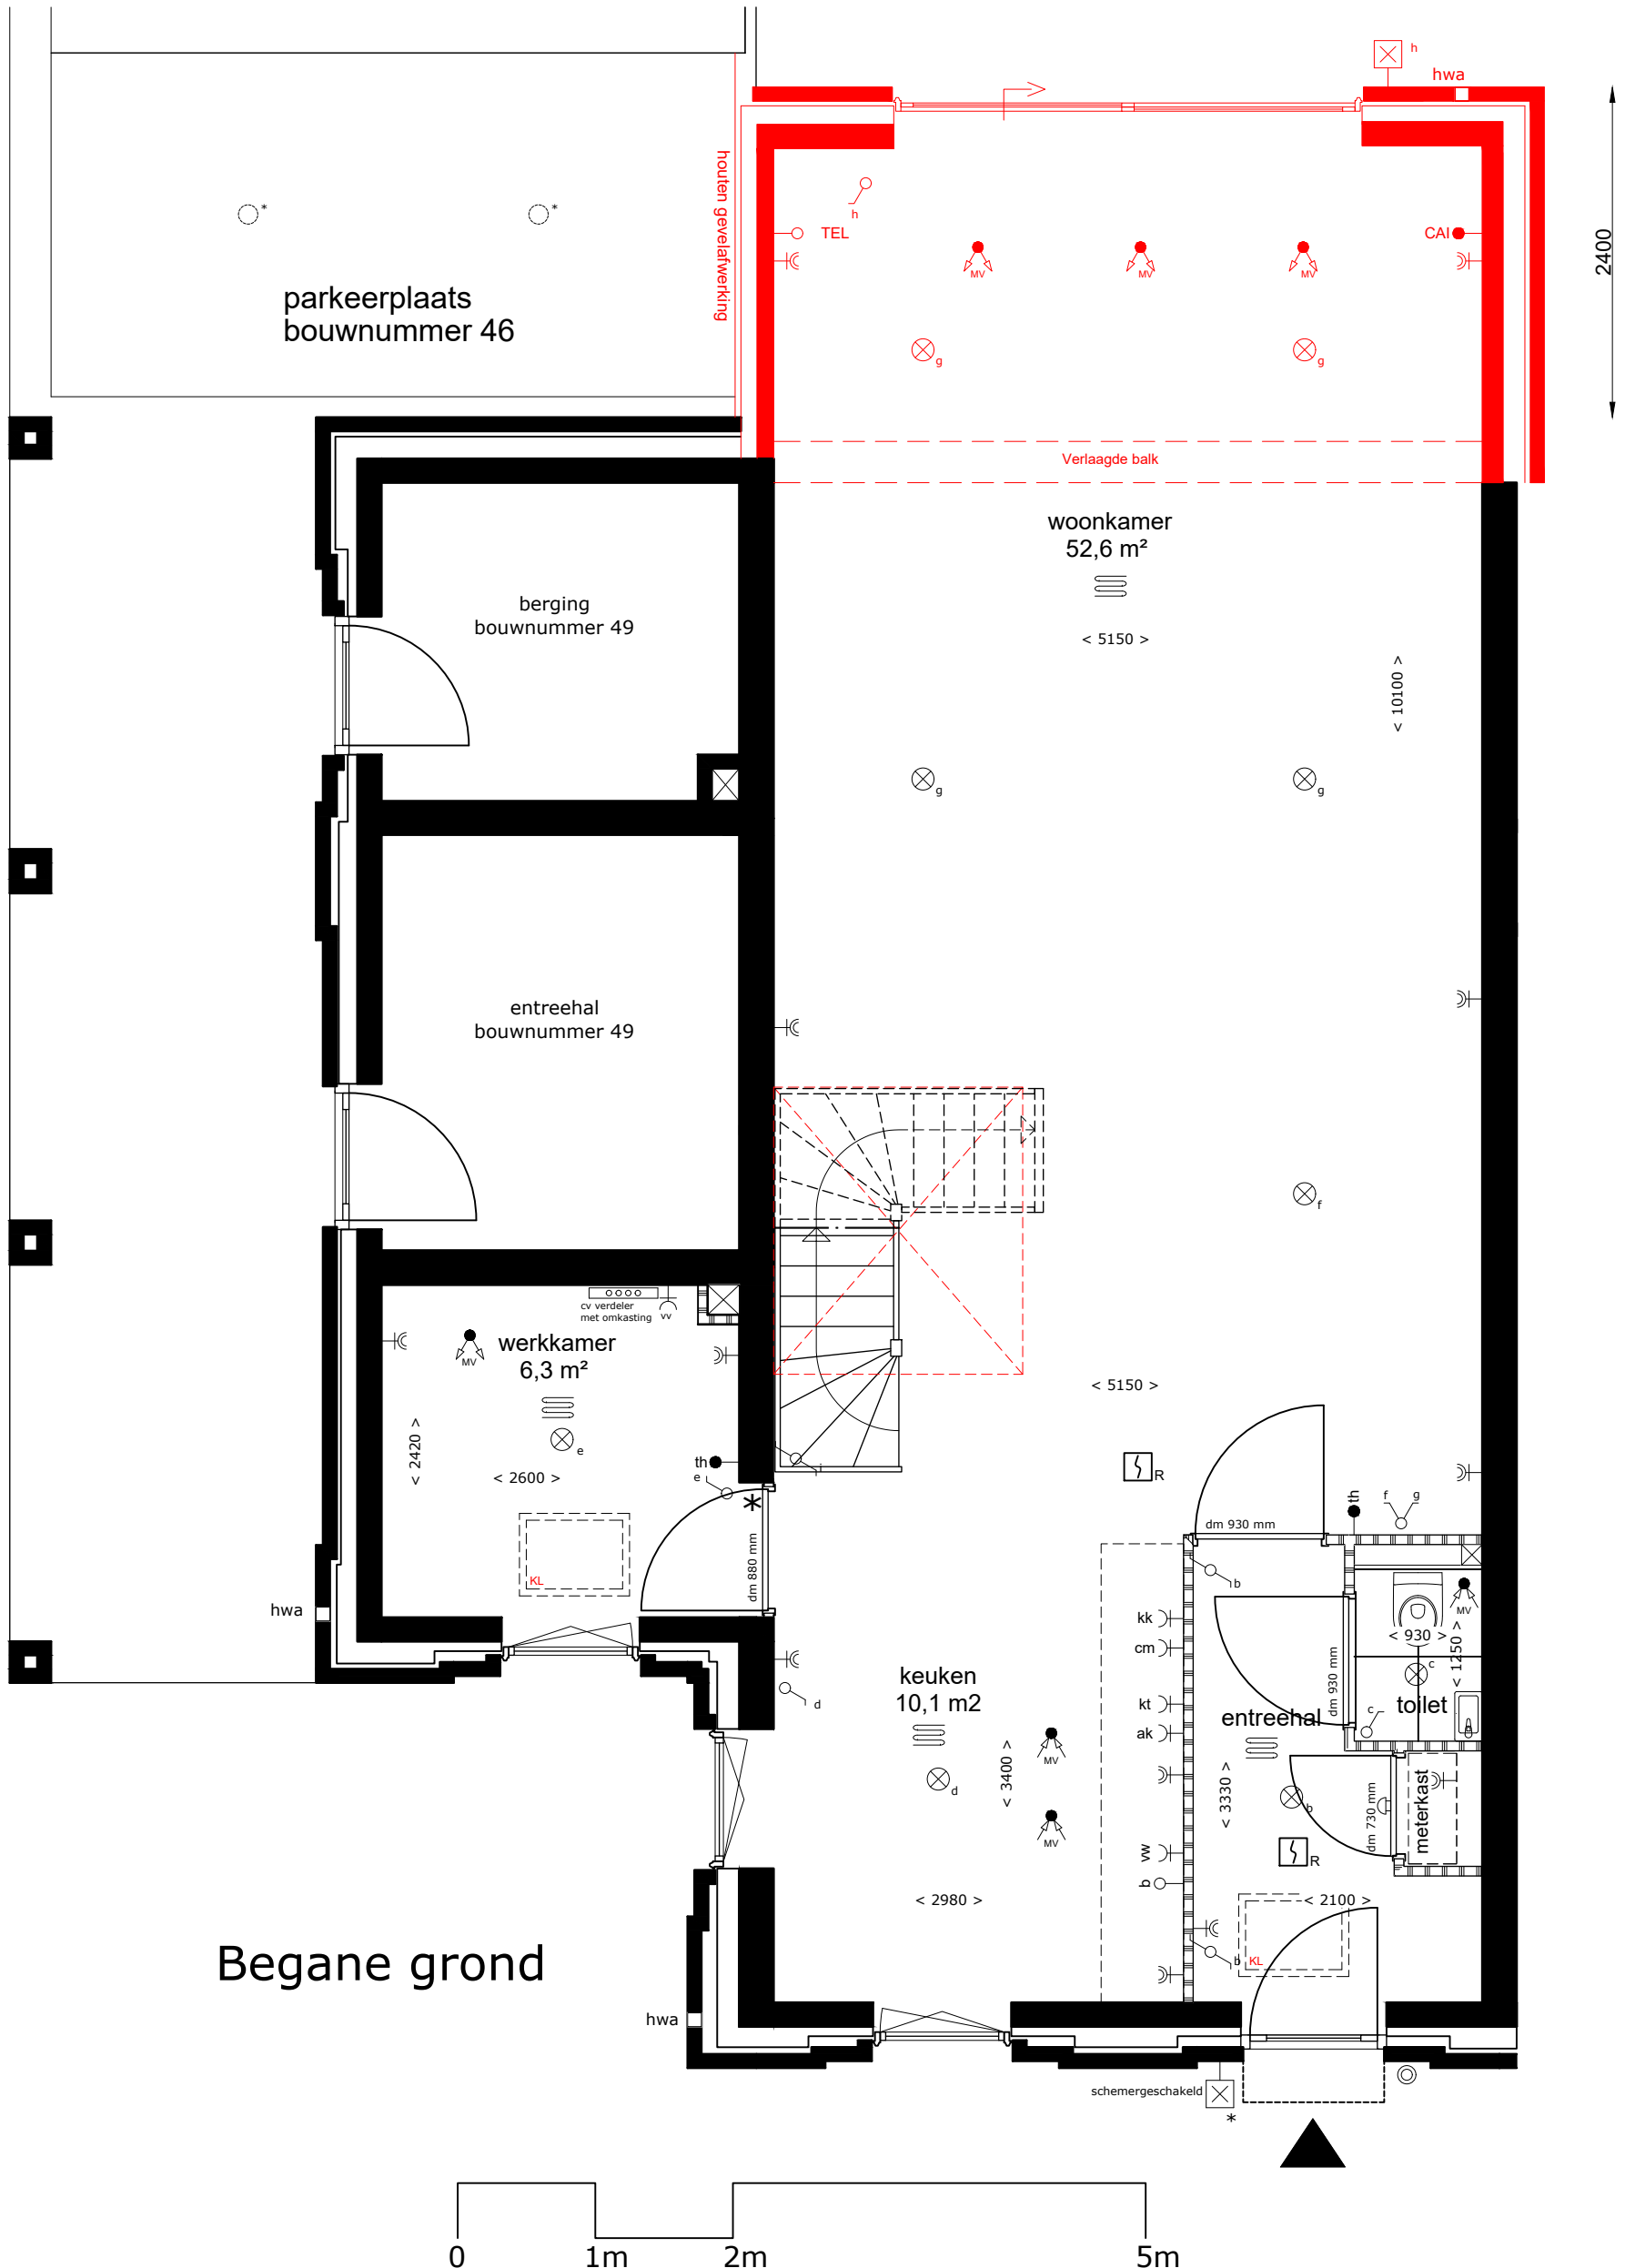

Uitbouw 2,4 meter | Orangerie | Geurst & Schulze architecten

Begane grond

Aan de tekening/maatvoering kunnen geen rechten worden ontleend. Definitieve maatvoering altijd in het werk nameten. Alle maten zijn circa maten.

OPTIE: 10002B
 Datum: 31-01-2022
 Schaal: 1:50
 Formaat: A3