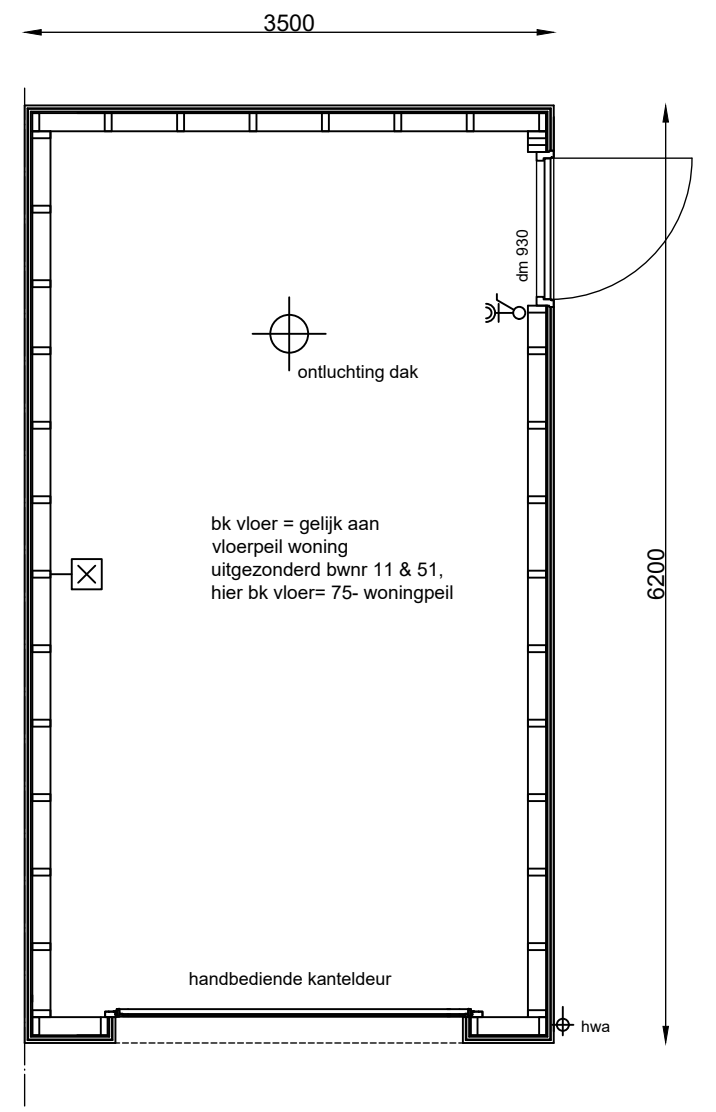

Vooraanzicht

Rechter zijaanzicht

Linker zijaanzicht

Achteraanzicht

Enkele garage

bnr's: 01, 10 gesp, 11, 14 gesp 19, 30 gesp, 31, 45 gesp, 51, 68 gesp & 69

Renvooi	
vr.	ventilatirooster
dm...	deurmaat
⊗	aansluitpunt licht
⊕	wandcontactdoos
⊕	licht schakelaar

Aan de tekening/maatvoering kunnen geen rechten worden ontleend. Definitieve maatvoering altijd in het werk nameten. Alle maten zijn circa maten.

Bouwbedrijf: De Langen & van den Berg

Berging groot (enkel)
 Datum: 12-12-2021
 Schaal: 1:50
 Formaat: A3