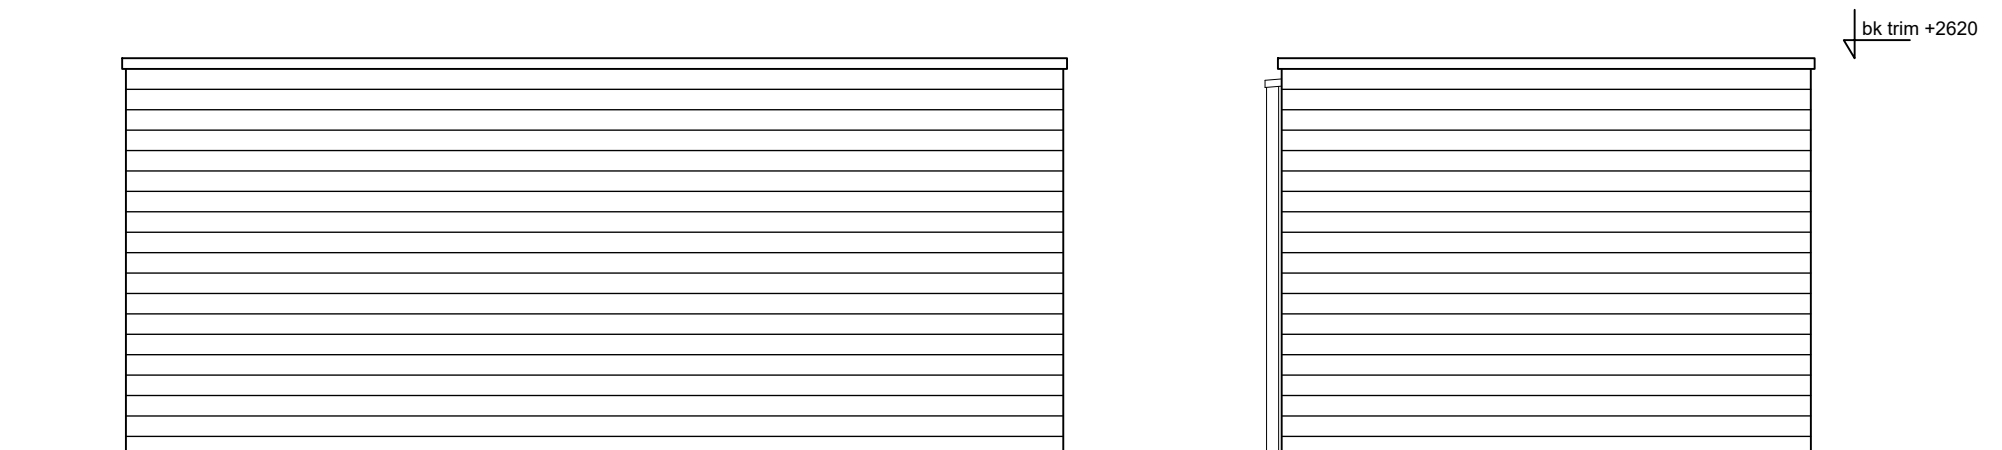

Vooraanzicht

Rechter zijaanzicht

Linker zijaanzicht

Achteraanzicht

Enkele garage

bnr's: 01, 10 gesp, 11, 14 gesp 19, 30 gesp, 31, 45 gesp, 51, 68 gesp & 69

Renvooi	
vr.	ventilatirooster
dm...	deurmaat
⊗	aansluitpunt licht
⊕	wandcontactdoos
⊕	licht schakelaar

Aan de tekening/maatvoering kunnen geen rechten worden ontleend. Definitieve maatvoering altijd in het werk nameten. Alle maten zijn circa maten.

Bouwbedrijf: De Langen & van den Berg

Berging groot (enkel)
 Datum: 12-12-2021
 Schaal: 1:50
 Formaat: A3