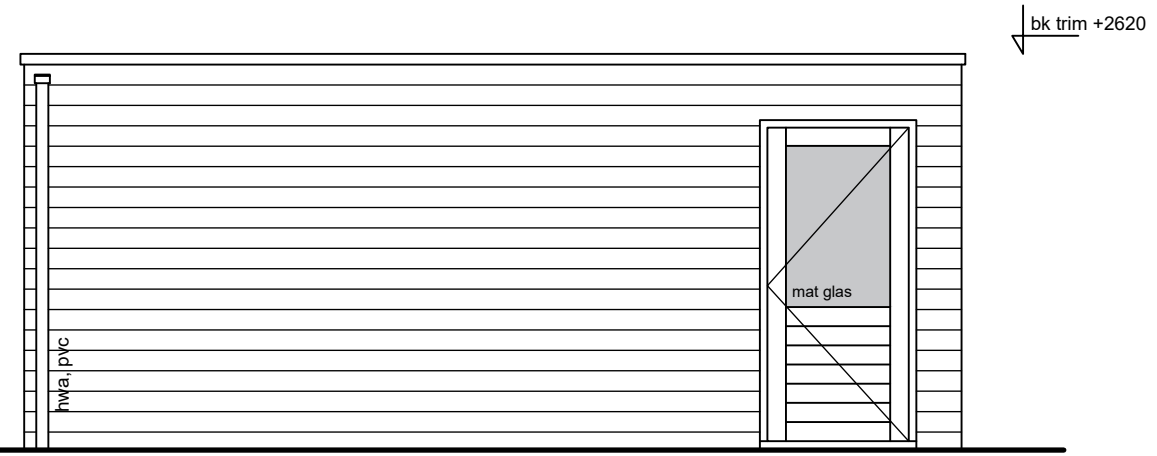

Vooraanzicht

Rechter zij aanzicht

Linker zij aanzicht

Dubbele garage

bnr's: 02, 04, 06, 08, 22, 25, 28, 33, 35, 38, 41, 53, 56, 58, 60, 63, 65, 73, 76, 78 & 81

bnr's: 03, 05, 07, 09, 23, 26, 29, 34, 36, 39, 42, 54, 57, 59, 61, 64, 66, 74, 77, 79 & 82

Bouwbedrijf: De Langen & van den Berg

Berging groot (dubbel)

Datum: 12-12-2021  
 Schaal: 1:50  
 Formaat: A3