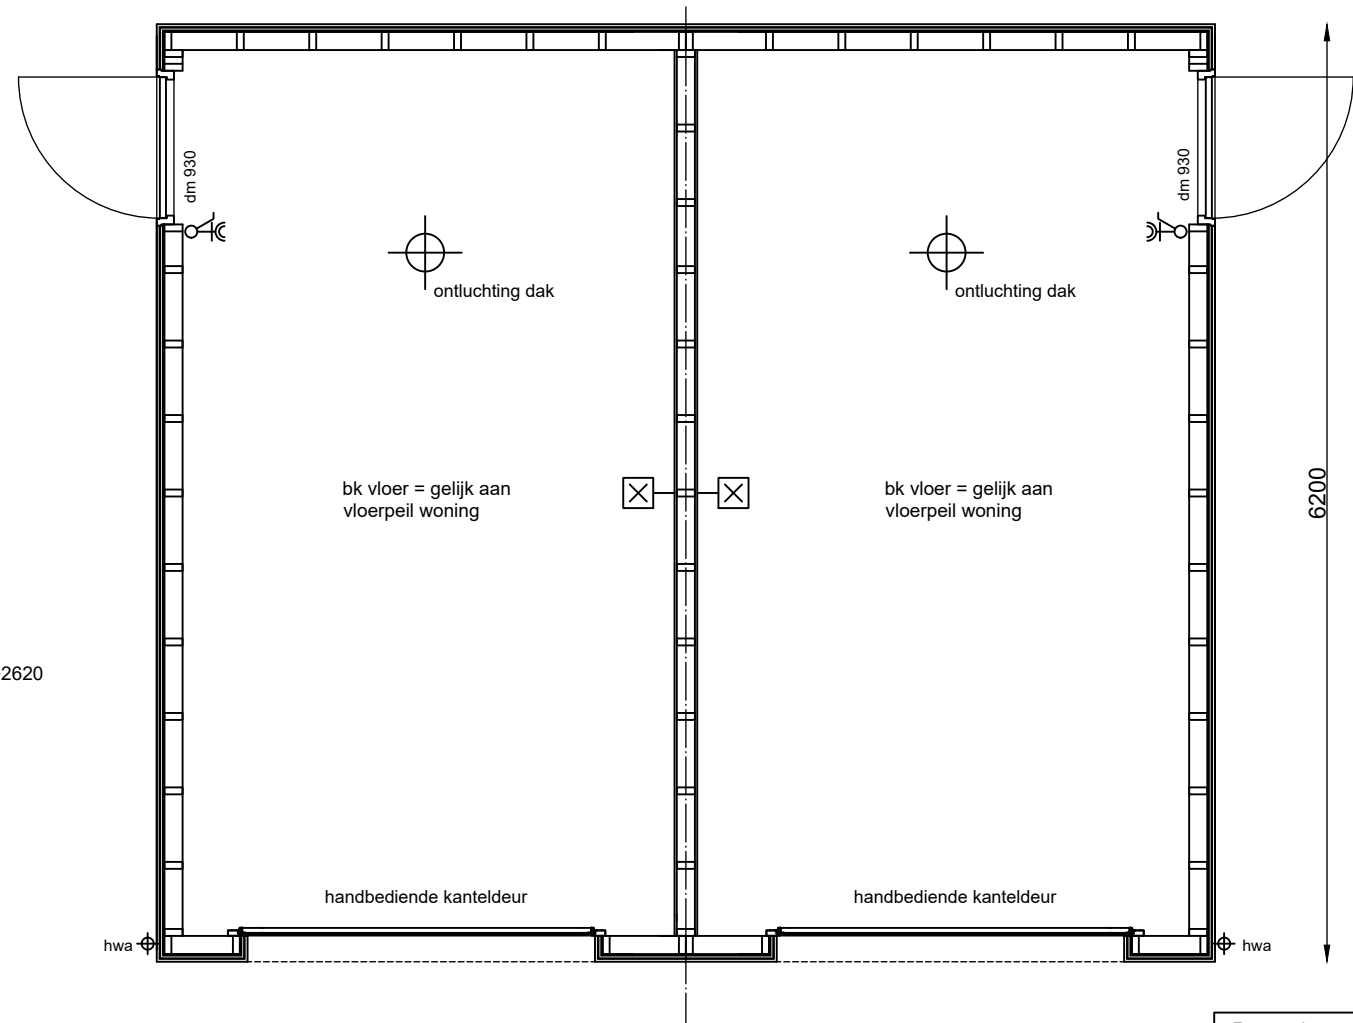

Vooraanzicht

Rechter zij aanzicht

Linker zij aanzicht

Dubbele garage

bnr's: 02, 04, 06, 08, 22, 25, 28, 33, 35, 38, 41, 53, 56, 58, 60, 63, 65, 73, 76, 78 & 81

bnr's: 03, 05, 07, 09, 23, 26, 29, 34, 36, 39, 42, 54, 57, 59, 61, 64, 66, 74, 77, 79 & 82

Renvooi	
vr.	ventilatirooster
dm...	deurmaat
⊗	aansluitpunt licht
⊕	wandcontactdoos
⊕	licht schakelaar

Achteraanzicht

Aan de tekening/maatvoering kunnen geen rechten worden ontleend. Definitieve maatvoering altijd in het werk nameten. Alle maten zijn circa maten.

Bouwbedrijf: De Langen & van den Berg

Berging groot (dubbel)

Datum: 12-12-2021  
 Schaal: 1:50  
 Formaat: A3