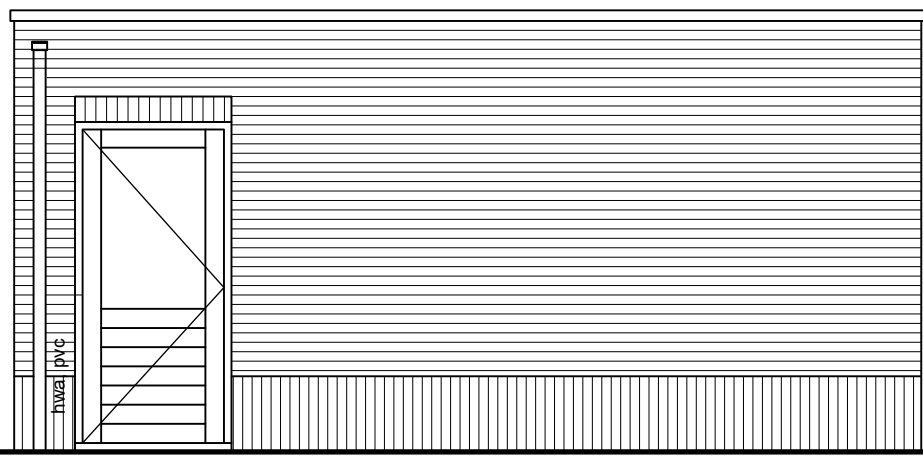

bk trim +2920

Rechter zijaanzicht

Vooraanzicht

Achteraanzicht

Linker zijaanzicht

Gemetselde garage
bnr: 85

Renvooi	
vr.	ventilatirooster
dm...	deurmaat
⊗	aansluitpunt licht
⊕	wandcontactdoos
⊕	licht schakelaar

Aan de tekening/maatvoering kunnen geen rechten worden ontleend. Definitieve maatvoering altijd in het werk nameten. Alle maten zijn circa maten.

Bouwbedrijf: De Langen & van den Berg

Gemetselde berging

Datum: 12-12-2021
Schaal: 1:50
Formaat: A3