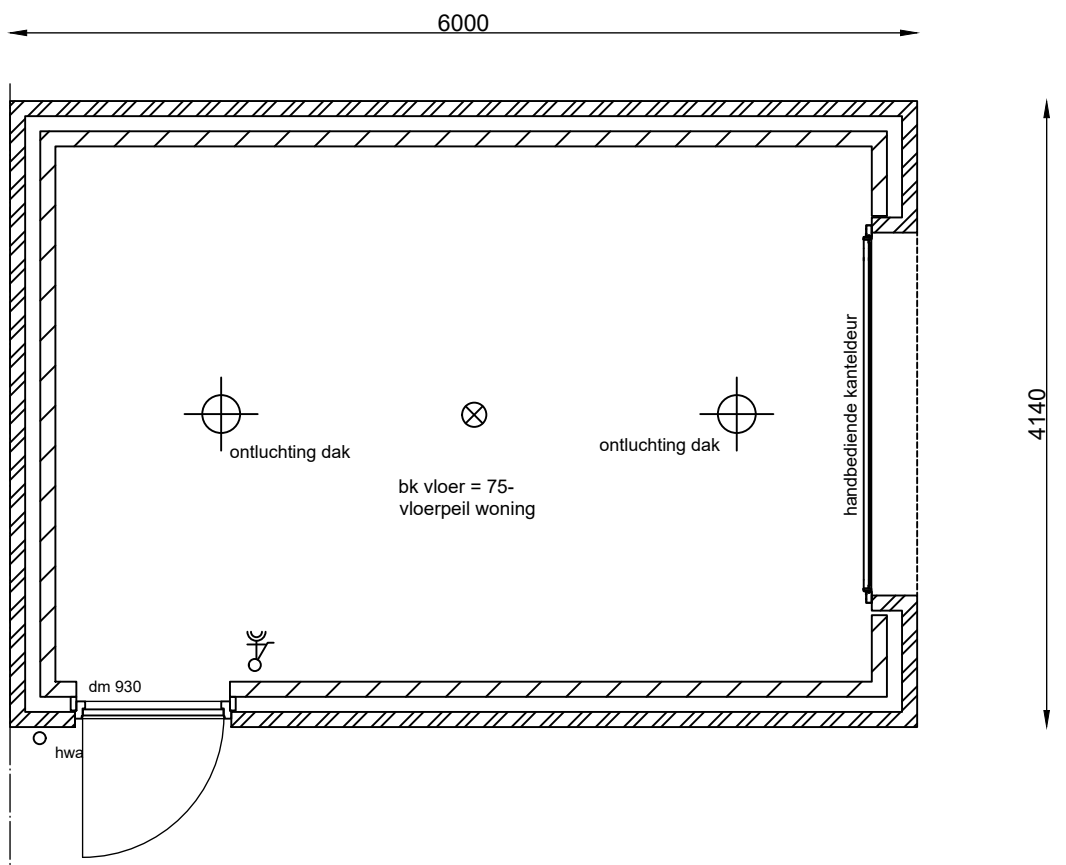

bk trim +2920

Rechter zijaanzicht

Vooraanzicht

Achteraanzicht

Linker zijaanzicht

Gemetselde garage
bnr: 85

Renvooi	
vr.	ventilatirooster
dm...	deurmaat
⊗	aansluitpunt licht
⊕	wandcontactdoos
⊕	licht schakelaar

Aan de tekening/maatvoering kunnen geen rechten worden ontleend. Definitieve maatvoering altijd in het werk nameten. Alle maten zijn circa maten.

Bouwbedrijf: De Langen & van den Berg

Gemetselde berging

Datum: 12-12-2021
Schaal: 1:50
Formaat: A3