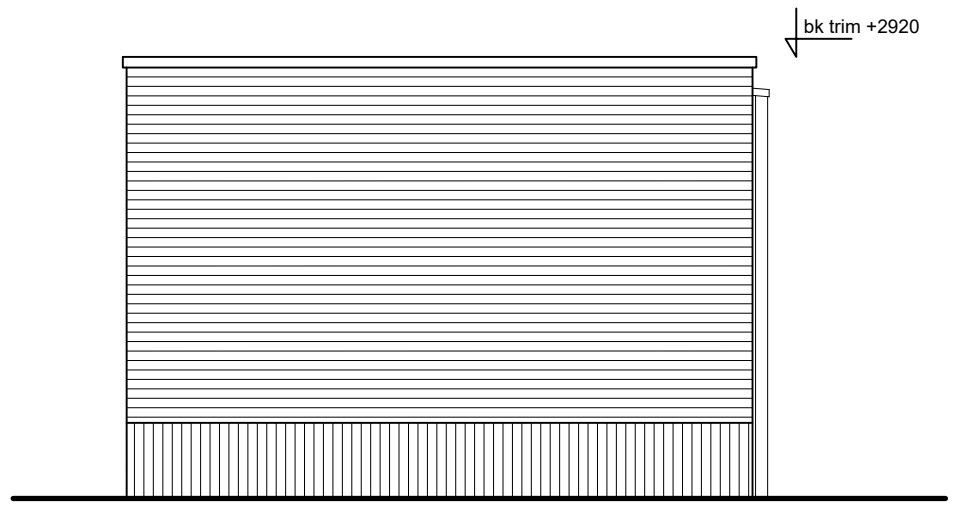

bk trim +2920

Rechter zijaanzicht

Vooraanzicht

Achteraanzicht

Linker zijaanzicht

Gemetselde garage
bnr: 85

Renvooi	
vr.	ventilatirooster
dm...	deurmaat
⊗	aansluitpunt licht
⊕	wandcontactdoos
⊕	licht schakelaar

Aan de tekening/maatvoering kunnen geen rechten worden ontleend. Definitieve maatvoering altijd in het werk nameten. Alle maten zijn circa maten.

Bouwbedrijf: De Langen & van den Berg

Gemetselde berging