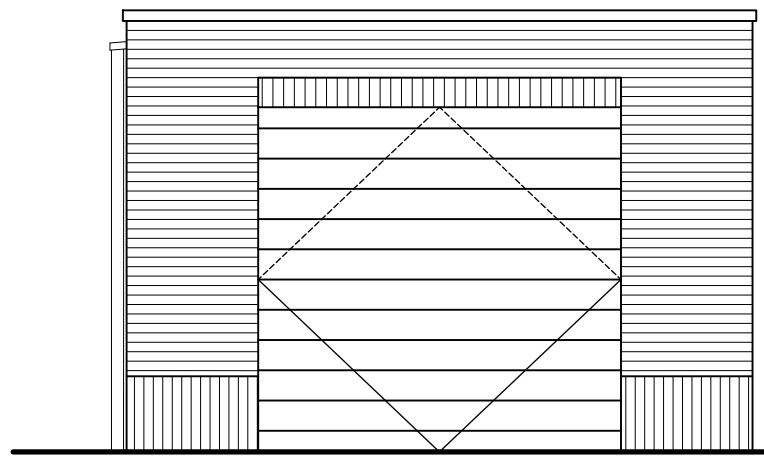

bk trim +2920

Rechter zijaanzicht

Vooraanzicht

Achteraanzicht

Linker zijaanzicht

Gemetselde garage
bnr: 85

Renvooi	
vr.	ventilatirooster
dm...	deurmaat
⊗	aansluitpunt licht
⊕	wandcontactdoos
⊕	licht schakelaar

Aan de tekening/maatvoering kunnen geen rechten worden ontleend. Definitieve maatvoering altijd in het werk nameten. Alle maten zijn circa maten.

Bouwbedrijf: De Langen & van den Berg

Gemetselde berging