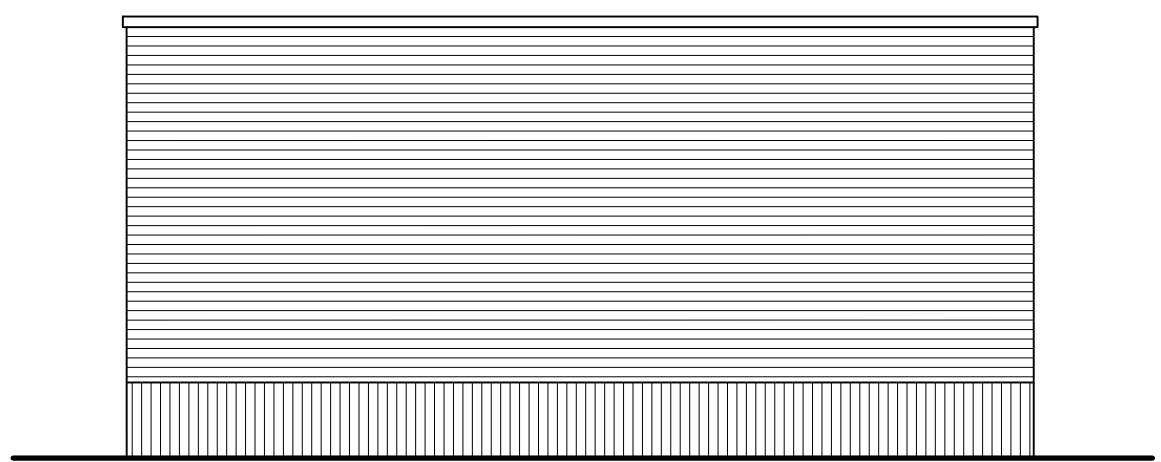

bk trim +2920

Rechter zijaanzicht

Vooraanzicht

Achteraanzicht

Linker zijaanzicht

Gemetselde garage
bnr: 85

Renvooi	
vr.	ventilatirooster
dm...	deurmaat
⊗	aansluitpunt licht
⊕	wandcontactdoos
⊕	licht schakelaar