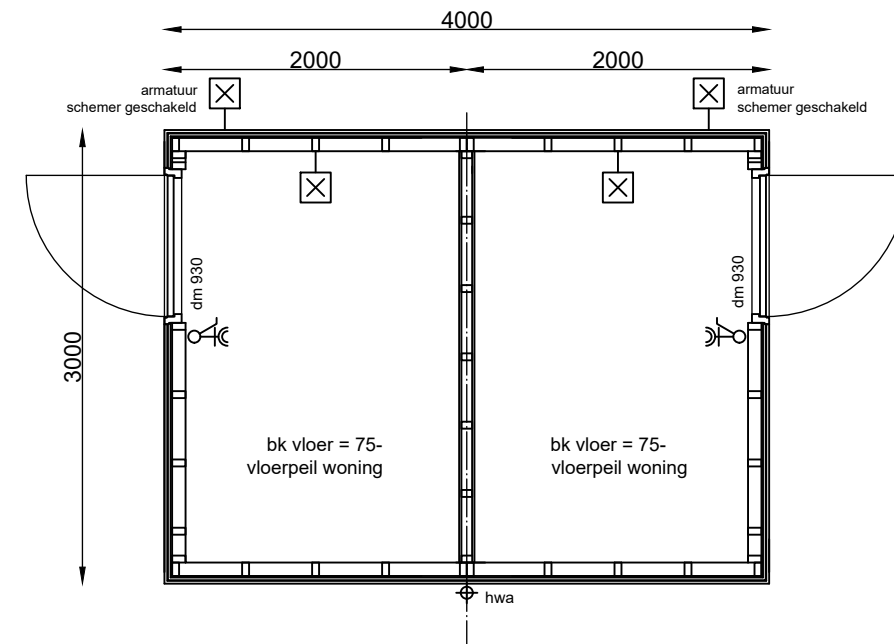

Vooraanzicht

Rechter zijaanzicht

Linker zijaanzicht

Achteraanzicht

Dubbele berging (staand)

bnr's: 20, 43, 47 & 83

bnr's: 21, 44, 48 & 84

Renvooi	
vr.	ventilatioerooster
dm...	deurmaat
⊗	aansluitpunt licht
⊕	wandcontactdoos
⊙	licht schakelaar

Aan de tekening/maatvoering kunnen geen rechten worden ontleend. Definitieve maatvoering altijd in het werk nameten. Alle maten zijn circa maten.

Bouwbedrijf: De Langen & van den Berg

Standaard berging (dubbel)

Datum: 12-12-2021
 Schaal: 1:50
 Formaat: A3