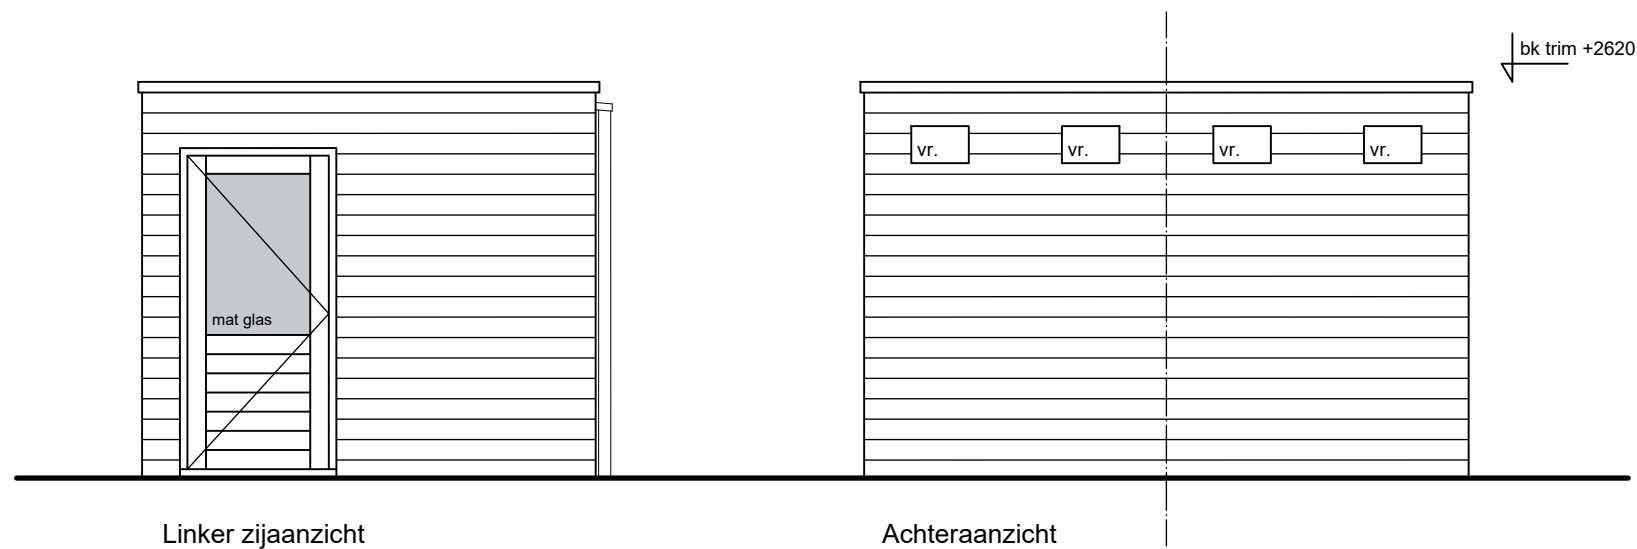

Vooraanzicht

Rechter zijaanzicht

Linker zijaanzicht

Achteraanzicht

Dubbele berging (staand)

bnr's: 20, 43, 47 & 83

bnr's: 21, 44, 48 & 84

Renvooi	
vr.	ventilatioerooster
dm...	deurmaat
⊗	aansluitpunt licht
⊕	wandcontactdoos
⊙	licht schakelaar

Aan de tekening/maatvoering kunnen geen rechten worden ontleend. Definitieve maatvoering altijd in het werk nameten. Alle maten zijn circa maten.

Bouwbedrijf: De Langen & van den Berg

Standaard berging (dubbel)