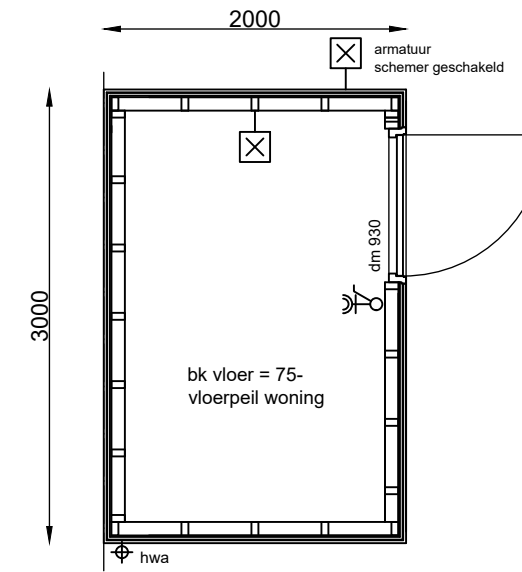

Vooraanzicht

Rechter zijaanzicht

Enkele berging (staand)

bnr's: 12, 13 gesp, 24, 27, 32, 37, 40, 46 gesp, 52, 55, 62, 67, 70 gesp, 71, 72, 75 & 80

Linker zijaanzicht

Achteraanzicht

Renvooi	
vr.	ventilatirooster
dm...	deurmaat
—X	aansluitpunt licht
—K	wandcontactdoos
o	licht schakelaar

Aan de tekening/maatvoering kunnen geen rechten worden ontleend. Definitieve maatvoering altijd in het werk nameten. Alle maten zijn circa maten.

Bouwbedrijf: De Langen & van den Berg

REIJSENDAAL

Standaard berging (enkel)

Datum: 12-12-2021
 Schaal: 1:50
 Formaat: A3