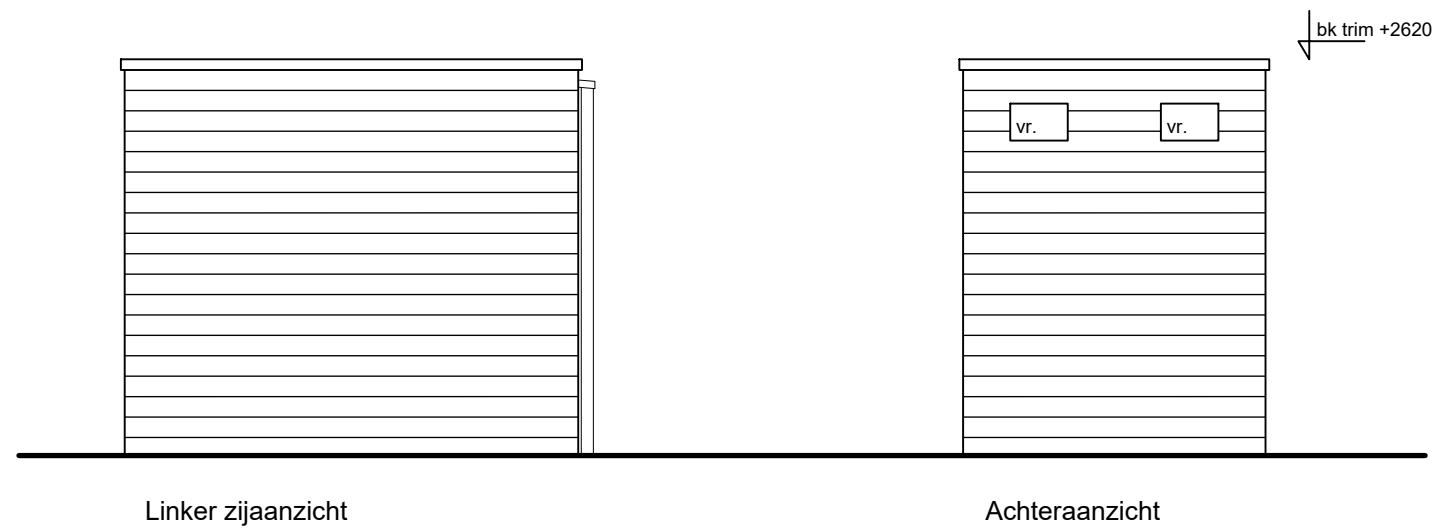

Vooraanzicht

Rechter zijaanzicht

Enkele berging (staand)

bnr's: 12, 13 gesp, 24, 27, 32, 37, 40, 46 gesp, 52, 55, 62, 67, 70 gesp, 71, 72, 75 & 80

Linker zijaanzicht

Achteraanzicht

Renvooi	
vr.	ventilatirooster
dm...	deurmaat
—X	aansluitpunt licht
—K	wandcontactdoos
o	licht schakelaar

Aan de tekening/maatvoering kunnen geen rechten worden ontleend. Definitieve maatvoering altijd in het werk nameten. Alle maten zijn circa maten.

Bouwbedrijf: De Langen & van den Berg

REIJSENDAAL

Standaard berging (enkel)