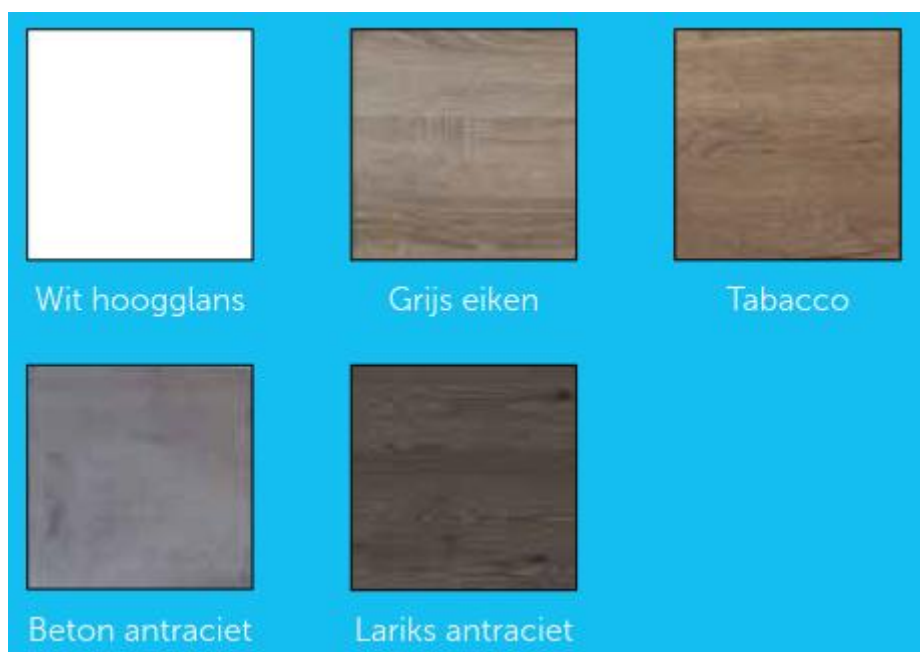

BOUWCENTER Esselink

Wastafelcombinatie (60 of 120cm) incl. spiegelverwarming:

Kleuropties:

BOUWCENTER Esselink

Badcombinatie:

BOUWCENTER Esselink

Wandtegels 30x60cm:

Mat wit

Glanzend wit

Vloertegels 60x60cm:

Anthracite

Beige

Clay

Grey