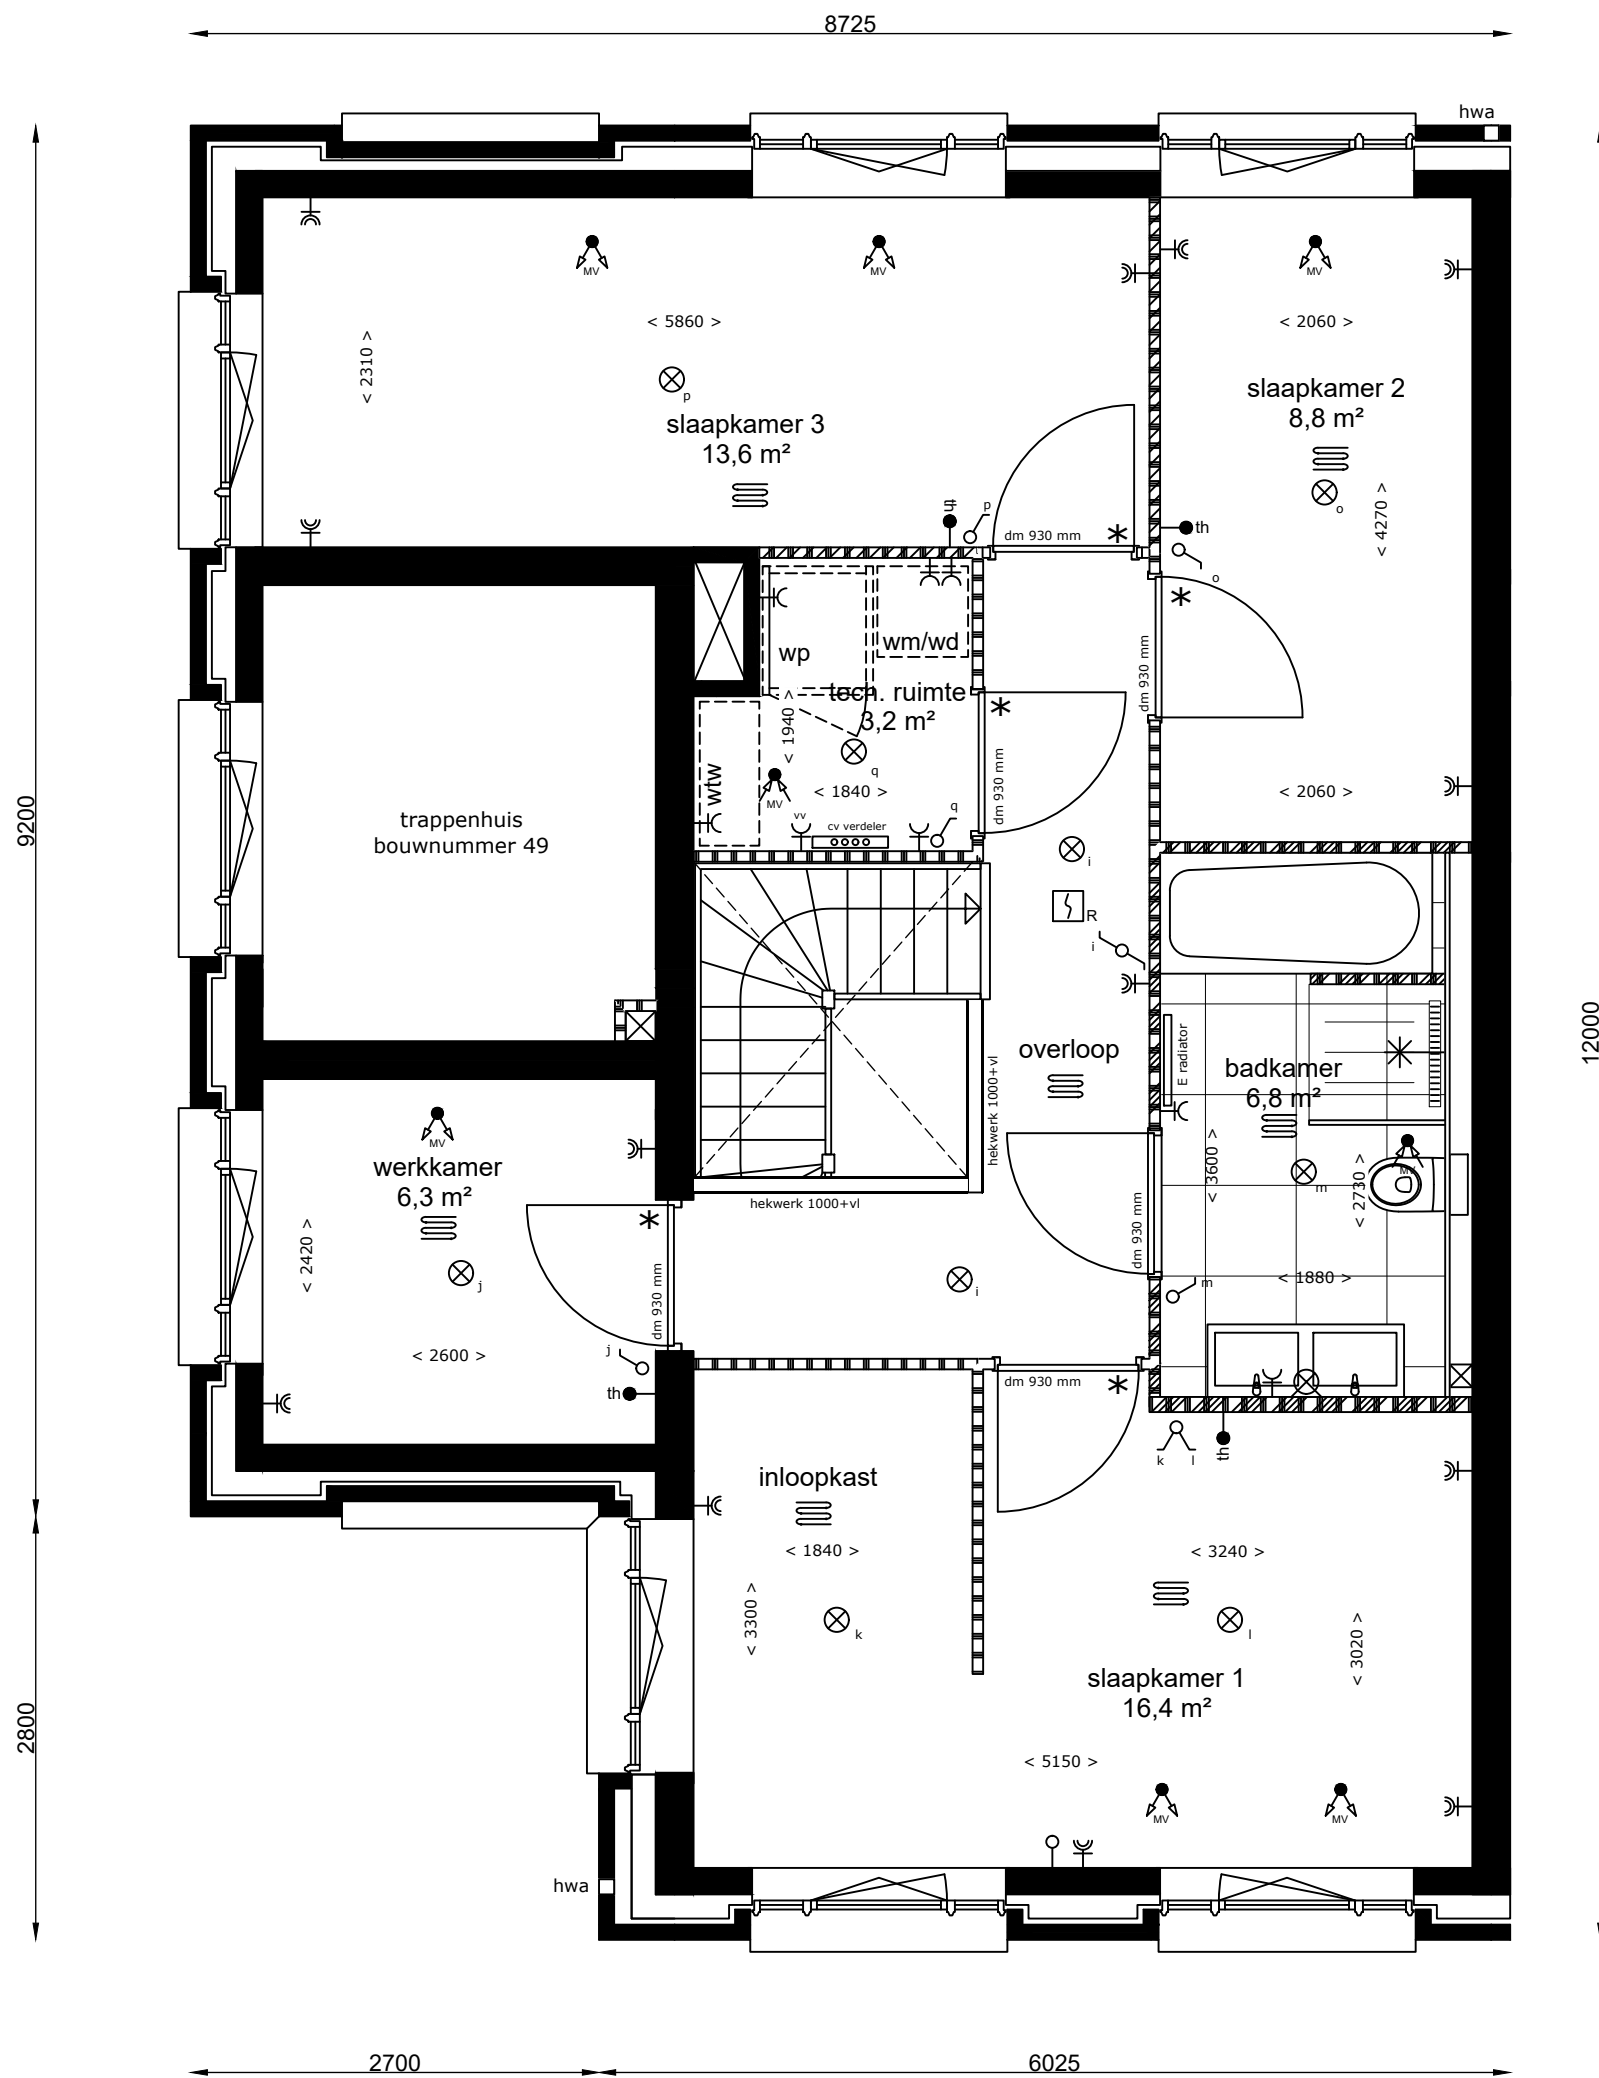

# Orangerie, beneden-boven-woning | Geurst & Schulze

1e Verdieping

Aan de tekening/maatvoering kunnen geen rechten worden ontleend. Definitieve maatvoering altijd in het werk nameten. Alle maten zijn circa maten.

Bouwbedrijf: De Langen & van den Berg

Bouwnummer(s): 46  
 Woningtype: K  
 Datum: 12-12-2021  
 Schaal: 1:50  
 Formaat: A3