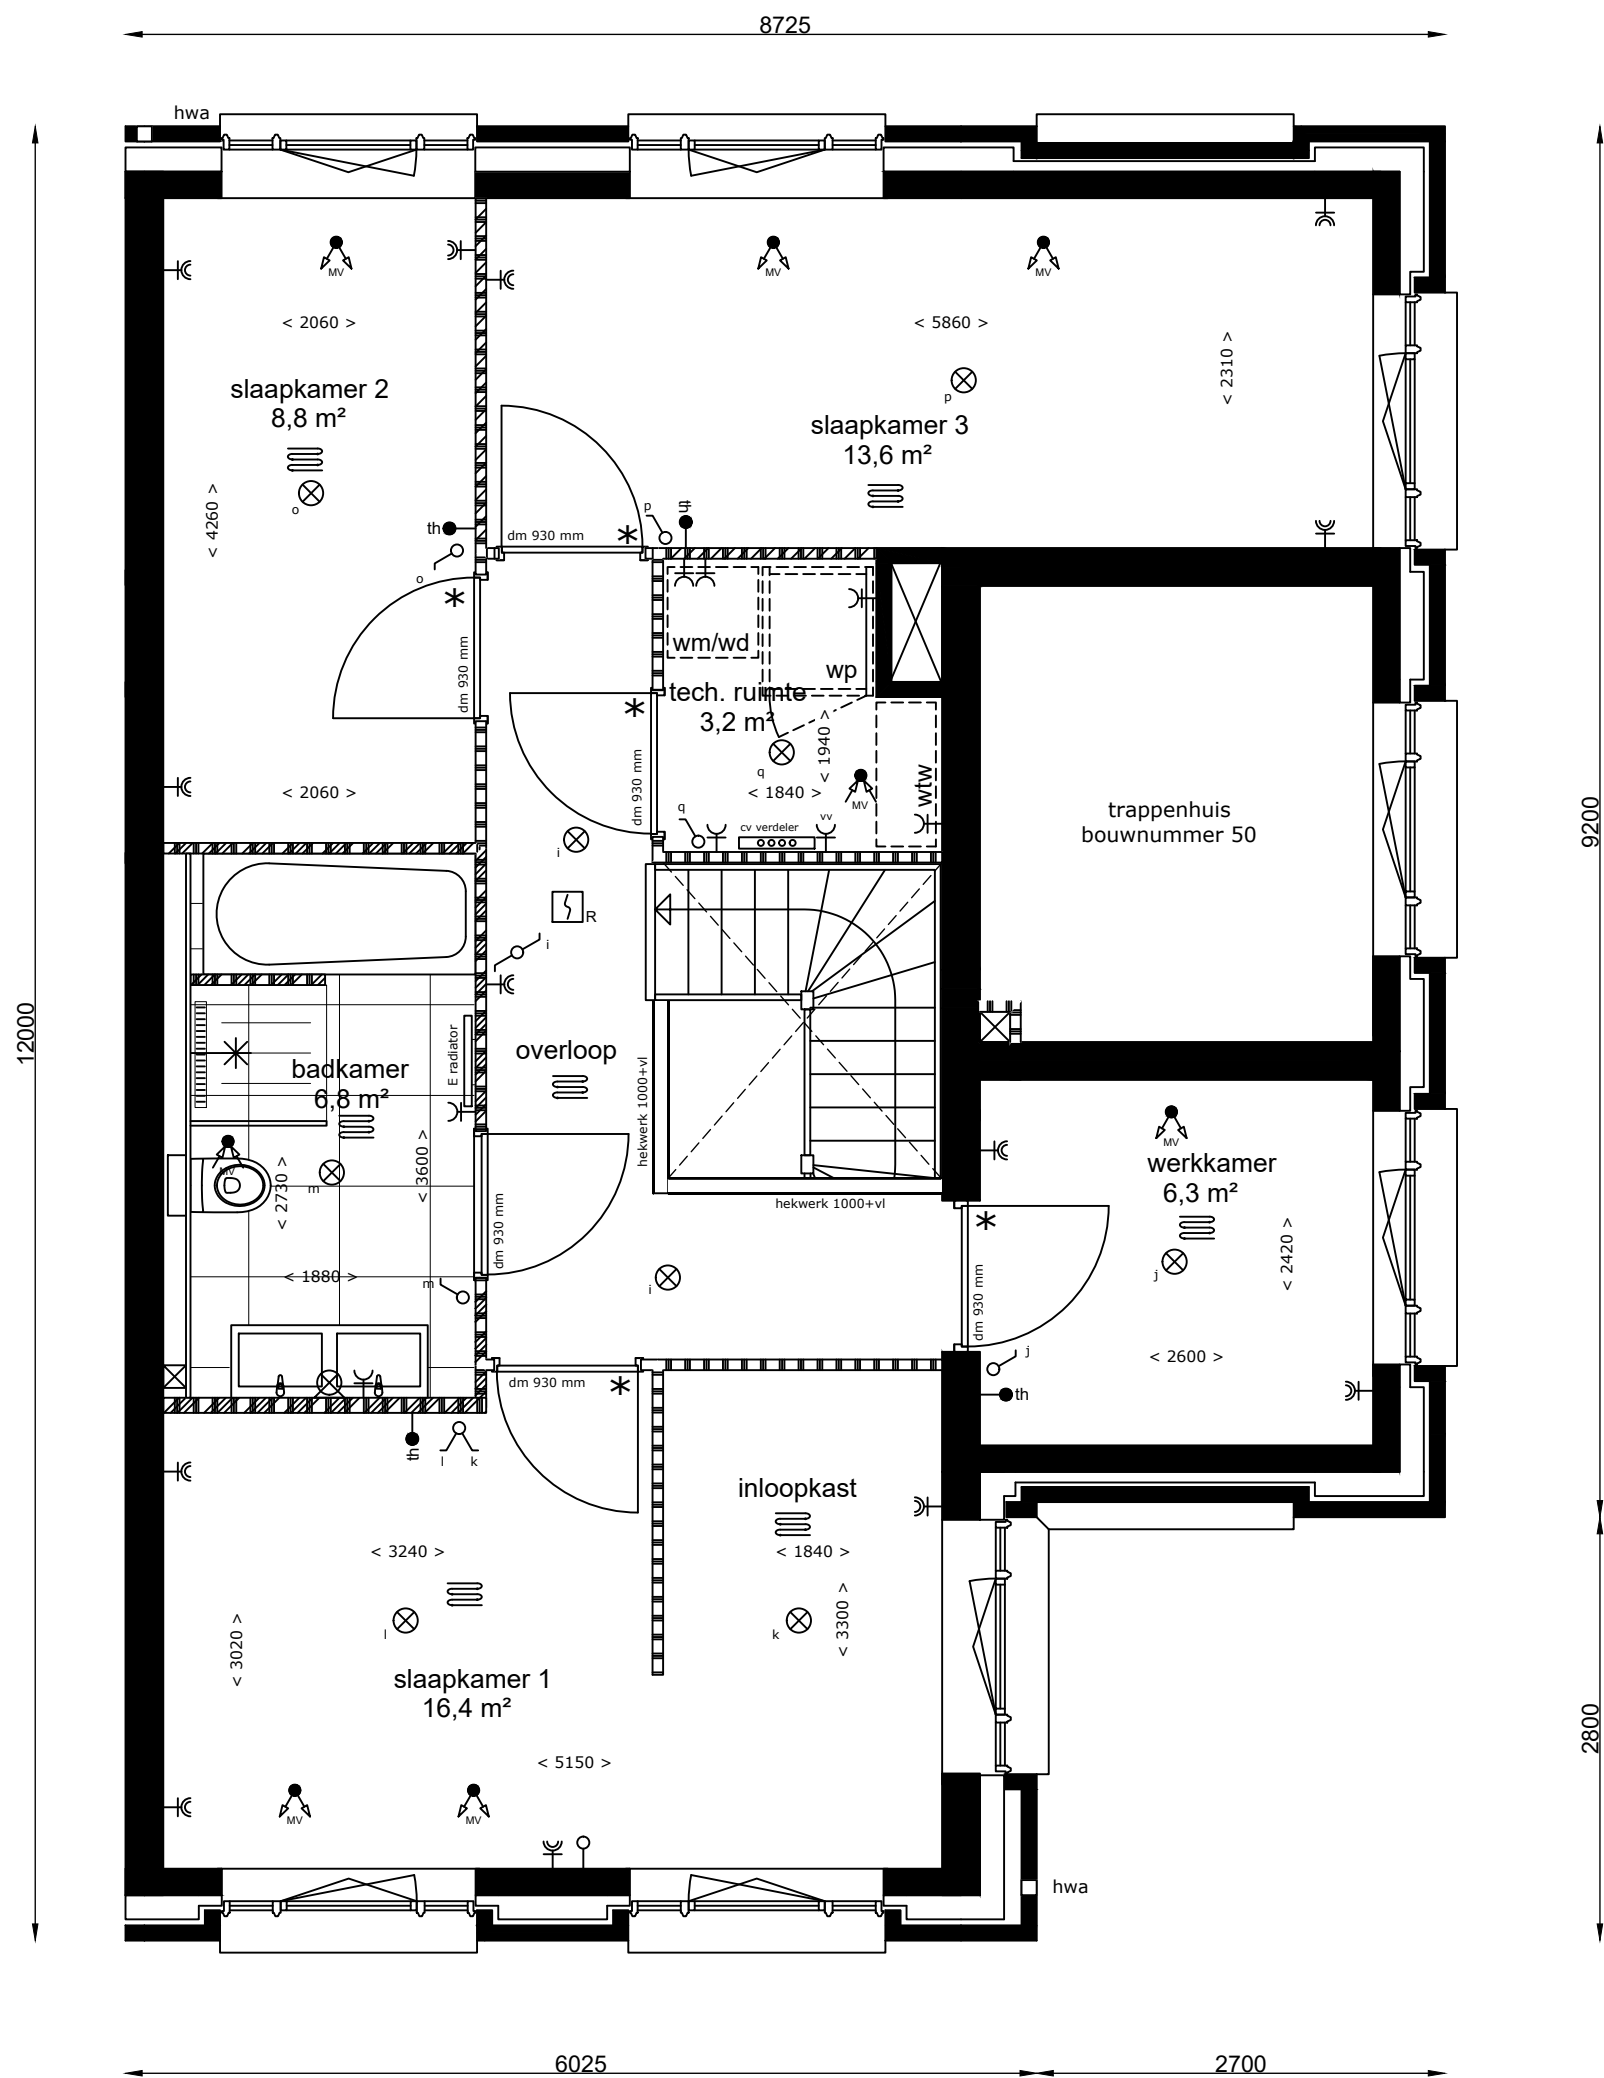

Orangerie, beneden-boven-woning | Geurst & Schulze

Begane grond

Aan de tekening/maatvoering kunnen geen rechten worden ontleend. Definitieve maatvoering altijd in het werk nameten. Alle maten zijn circa maten.

Bouwbedrijf: De Langen & van den Berg

Bouwnummer(s): 48
 Woningtype: Ksp
 Datum: 12-12-2021
 Schaal: 1:75
 Formaat: A3

Orangerie, beneden-boven-woning | Geurst & Schulze

1e Verdieping

Aan de tekening/maatvoering kunnen geen rechten worden ontleend. Definitieve maatvoering altijd in het werk nameten. Alle maten zijn circa maten.

Bouwbedrijf: De Langen & van den Berg

Bouwnummer(s): 48
 Woningtype: Ksp
 Datum: 12-12-2021
 Schaal: 1:50
 Formaat: A3