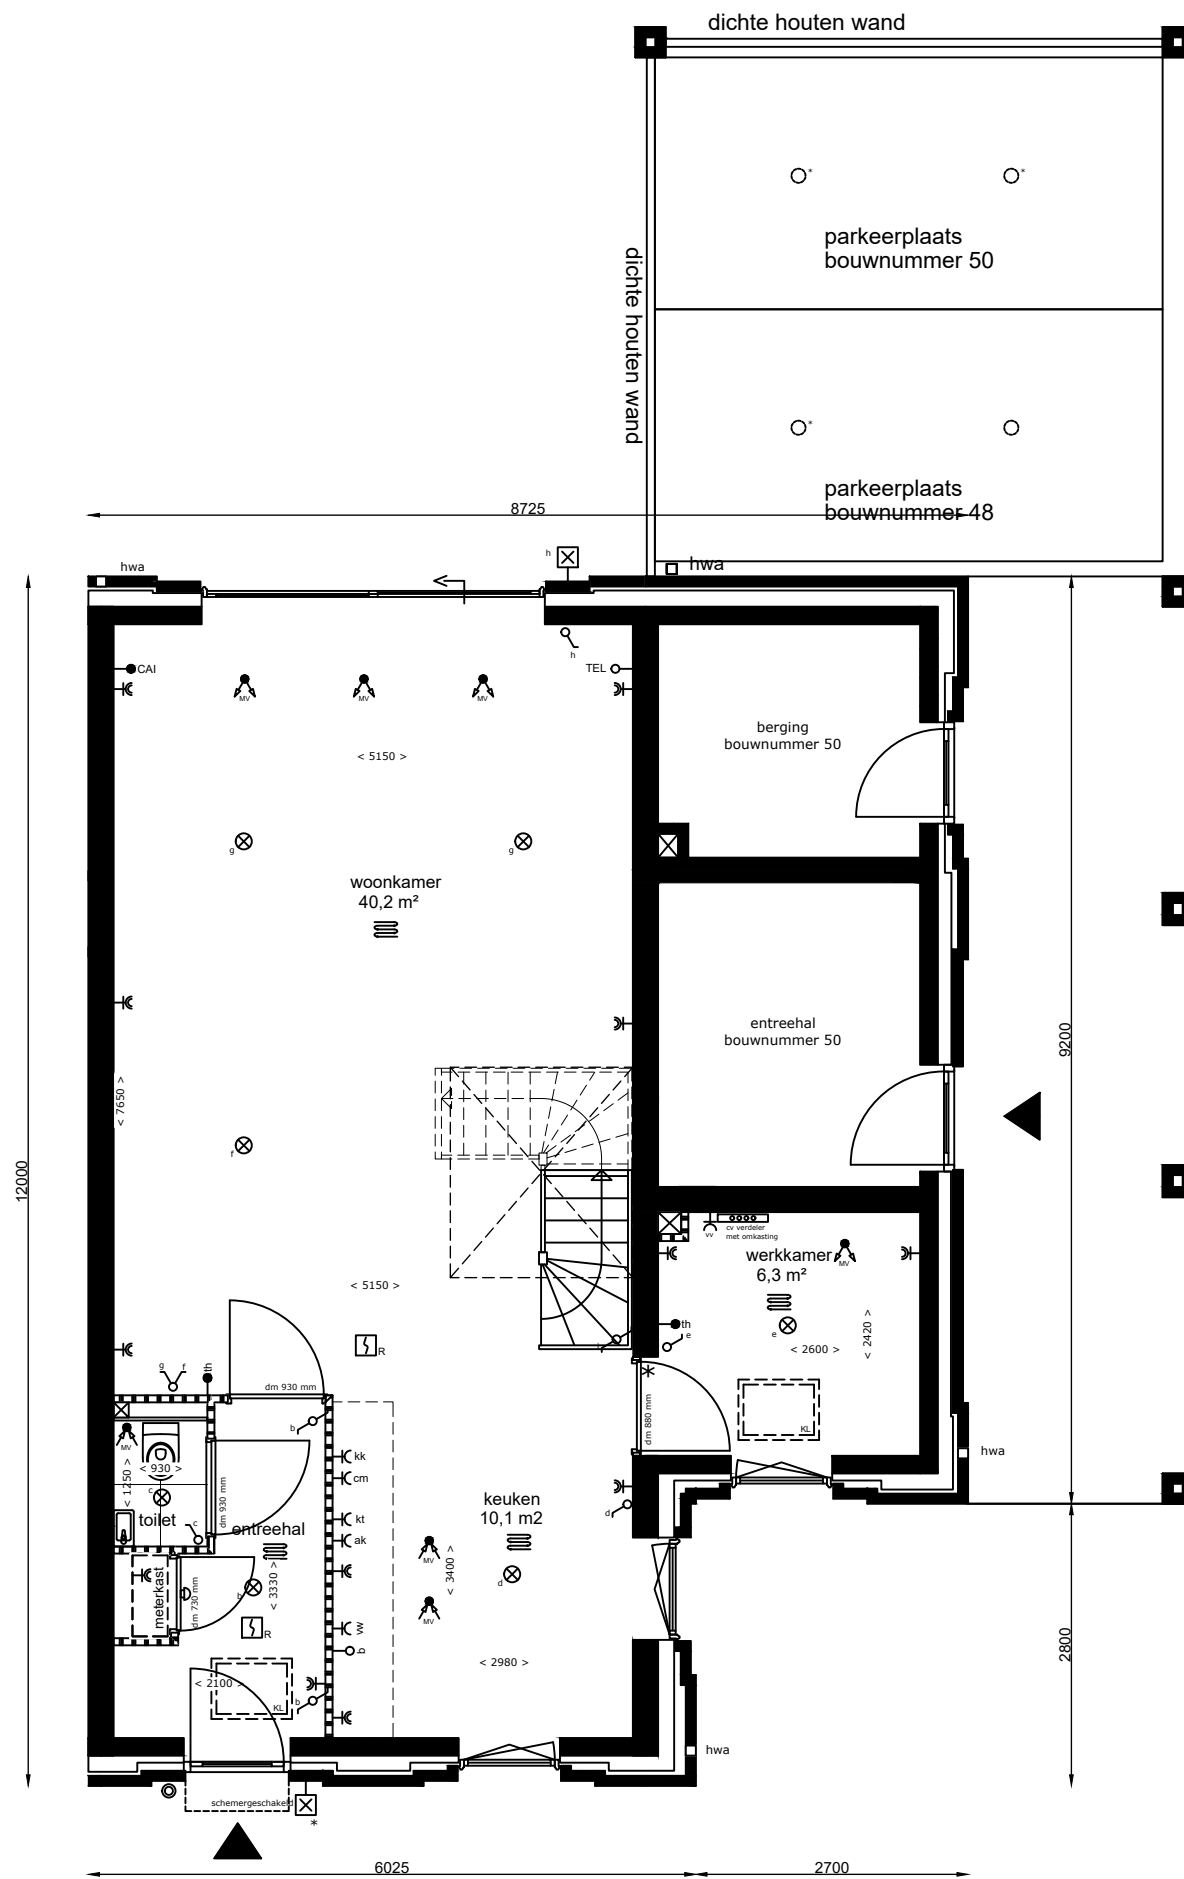

Orangerie, beneden-boven-woning | Geurst & Schulze

Begane grond

Aan de tekening/maatvoering kunnen geen rechten worden ontleend. Definitieve maatvoering altijd in het werk nameten. Alle maten zijn circa maten.

Bouwbedrijf: De Langen & van den Berg

Bouwnummer(s): 48
 Woningtype: Ksp
 Datum: 12-12-2021
 Schaal: 1:75
 Formaat: A3

Orangerie, beneden-boven-woning | Geurst & Schulze

1e Verdieping

Aan de tekening/maatvoering kunnen geen rechten worden ontleend. Definitieve maatvoering altijd in het werk nameten. Alle maten zijn circa maten.

Bouwbedrijf: De Langen & van den Berg

Bouwnummer(s): 48
 Woningtype: Ksp
 Datum: 12-12-2021
 Schaal: 1:50
 Formaat: A3