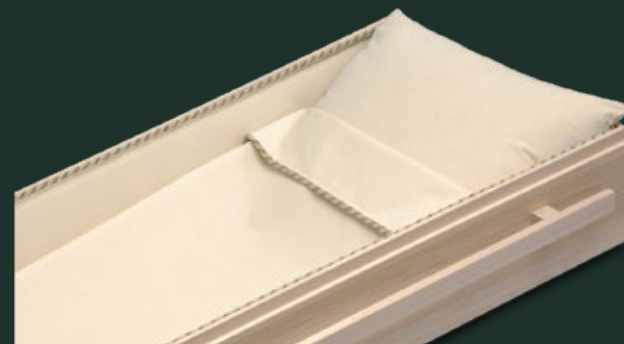

Linnen

De binnenbekleding van deze kist is van linnen. Dit natuurproduct is gemaakt van vlas en is biologisch afbreekbaar.

Crêpe satijn

Satijn is een glanzende, zachte stof en wordt gebruikt voor het bekleden van onze klassieke uitvaarkisten.

Carino

De Carino uitvaartkist heeft een eigentijds ontwerp. Deze modellen hebben een strak design en zijn in tegenstelling tot de traditionele kisten op de helft gedeeld. Hierdoor ontstaat een lage opbaring die zeer toegankelijk is voor de nabestaanden.